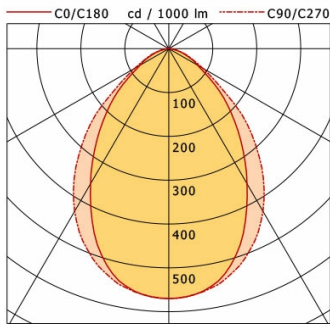

LK-LED 070.1040.1125.1/DALI/NO

Lichtkanal 070 - Light-Insert (APB, 1xLED 18W 840/4000K 1730lm)

	C0	C90	C180	C270
0°	570	570	570	570
15°	521	535	521	535
30°	356	428	356	428
45°	195	260	195	260
60°	76	89	76	89
75°	26	28	26	28
90°	0	0	0	0
cd / 1000 lm