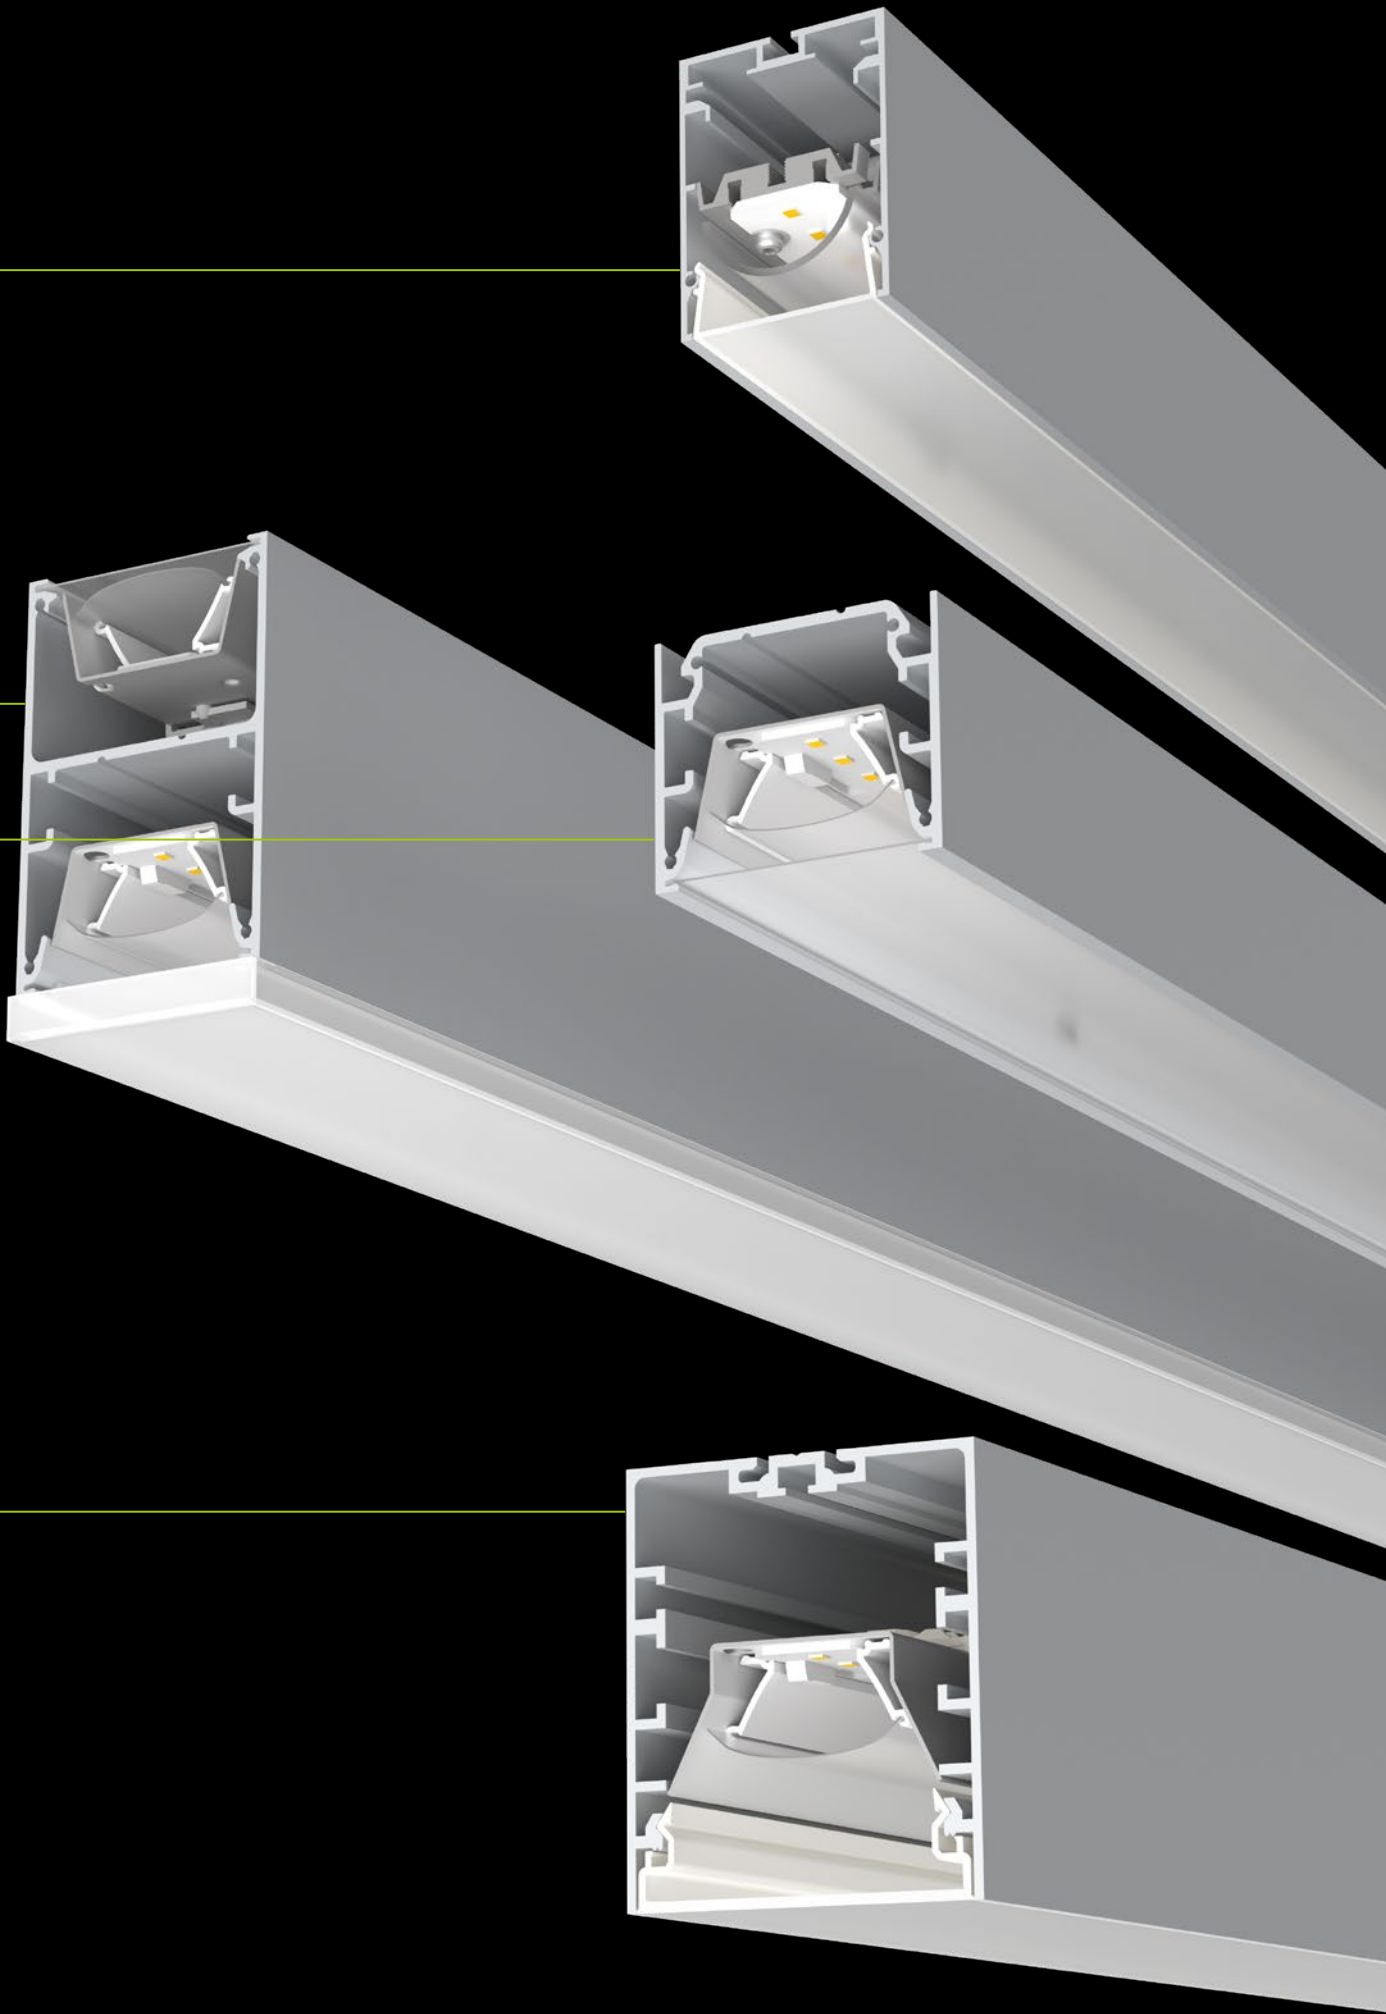

LICHTKANAL SANIERUNG MIT LTS

SCHNELL. EINFACH. INDIVIDUELL.

Schnelle Umsetzung: Millimetergenaue Anpassung für eine homogene und unterbrechungsfreie Lichtlinie. Schnelle Installation dank der vorhandenen Durchgangsverdrahtung.