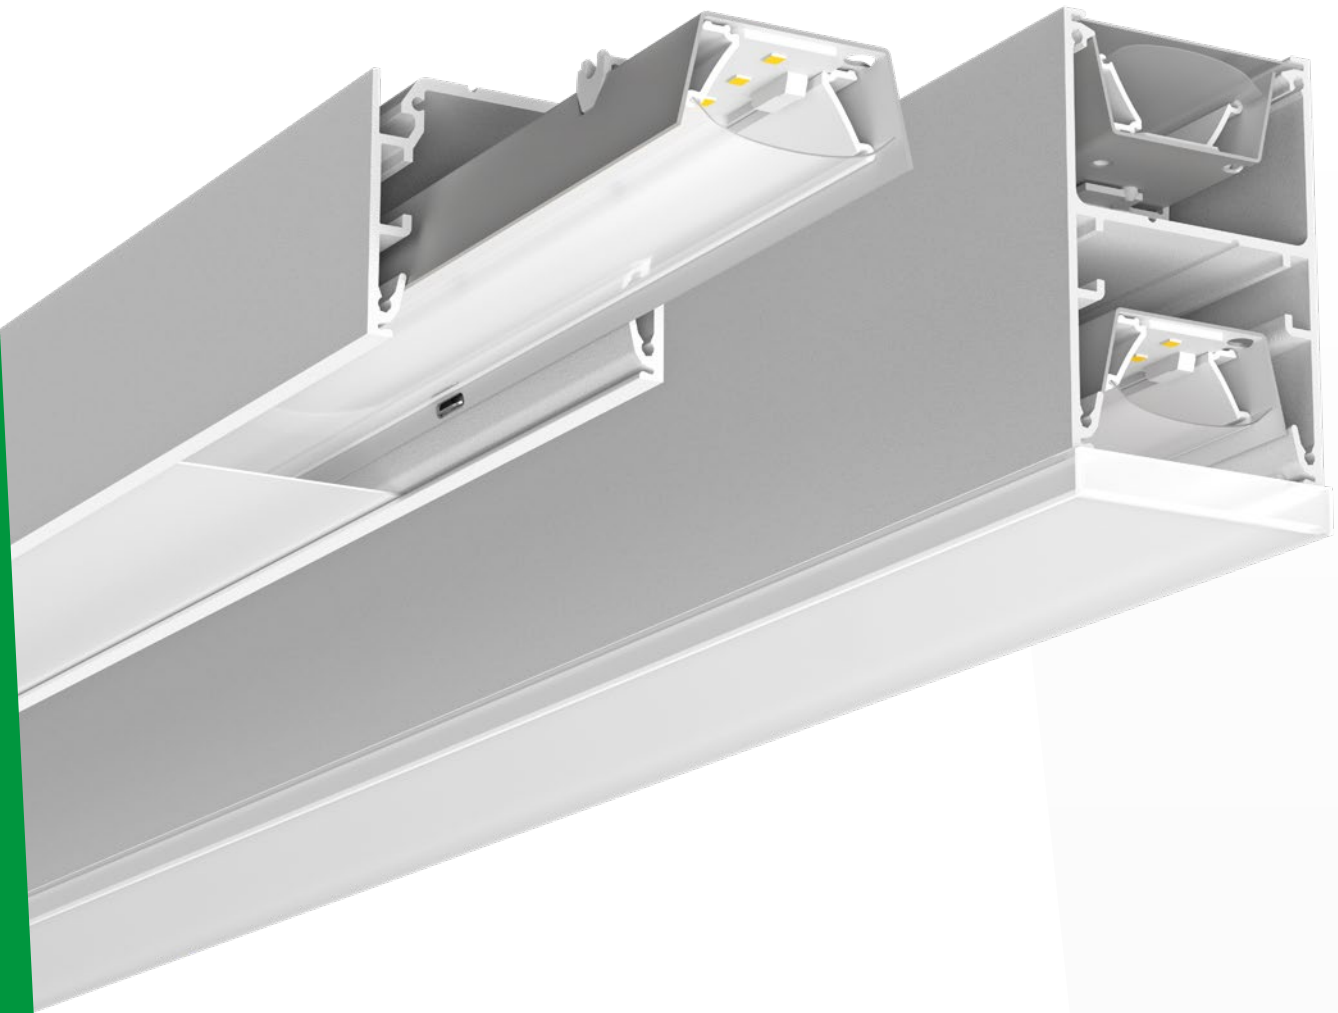

LTS SANIERUNGSLÖSUNG

LED-UPGRADE FÜR IHREN LICHTKANAL
SCHNELL. EINFACH. ZUKUNFTSSICHER.

LICHTKANAL

SANIERUNG
FIT FÜR DIE ZUKUNFT

LTS

IHR LICHTKANAL IMMER UP-TO-DATE

EFFIZIENT. NACHHALTIG. WIRTSCHAFTLICH.

Der LTS Lichtkanal prägt seit 20 Jahren die Beleuchtung in Retail, Office, und öffentlichen Gebäuden. Er erhellt nicht nur Räume, sondern definiert sie strukturell und gestalterisch. Eine Lichtlinie, die sich nahtlos in jede Architektur integriert.