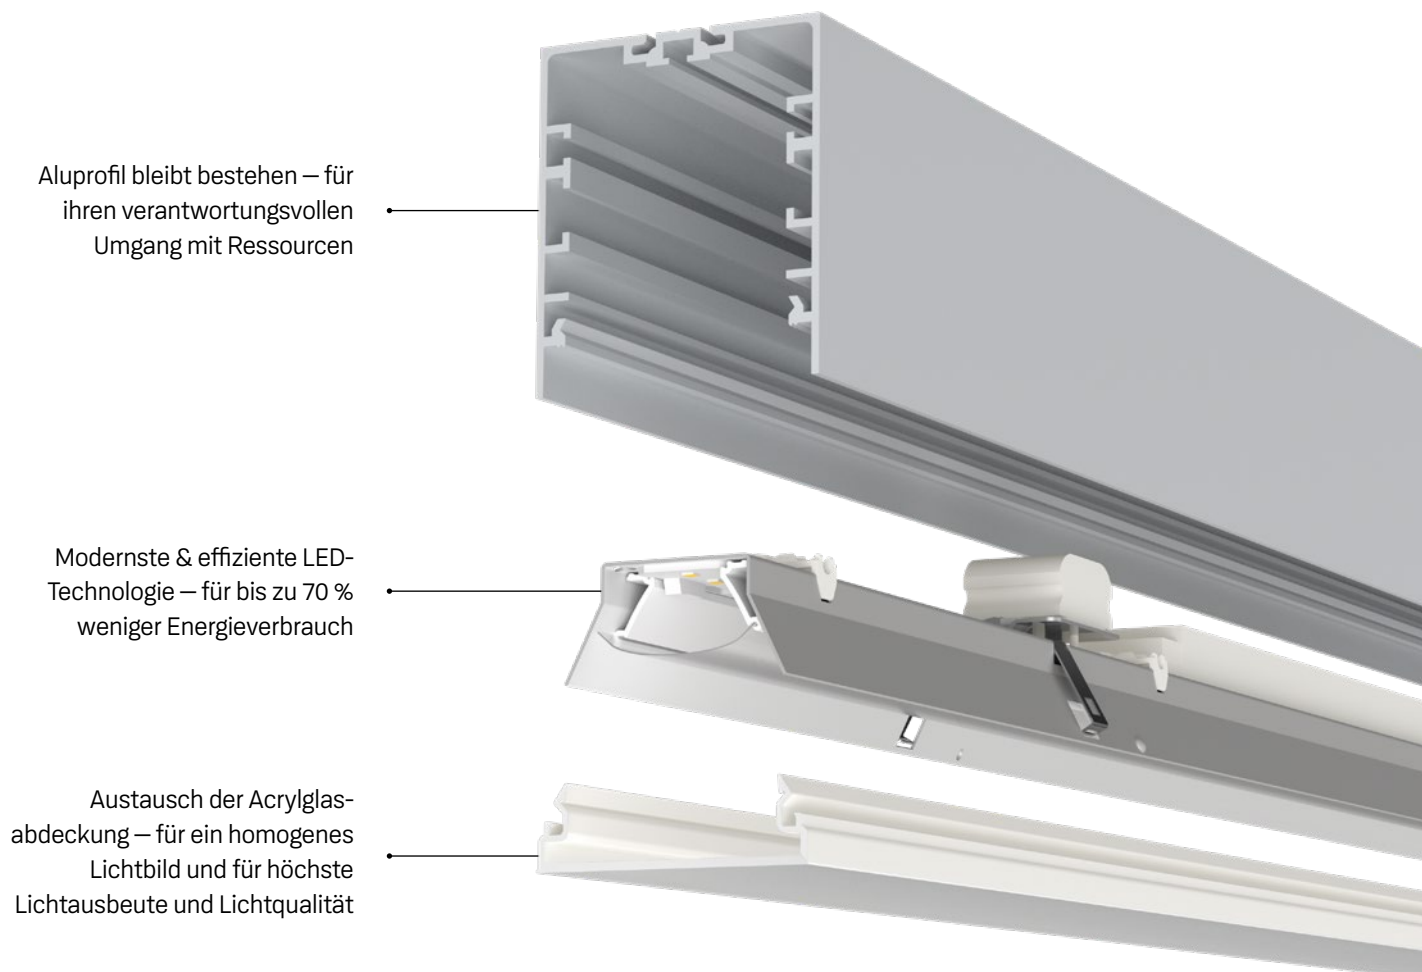

IHR LICHTKANAL IMMER UP-TO-DATE

EFFIZIENT. NACHHALTIG. WIRTSCHAFTLICH.

Der LTS Lichtkanal prägt seit 20 Jahren die Beleuchtung in Retail, Office, und öffentlichen Gebäuden. Er erhellt nicht nur Räume, sondern definiert sie strukturell und gestalterisch. Eine Lichtlinie, die sich nahtlos in jede Architektur integriert.

Die hohe Qualität von LTS zahlt sich aus: Auch wenn Ihr Lichtkanal bereits seit Jahrzehnten im Einsatz ist, kann er jederzeit mit innovativer LED-Technologie zukunftsfähig gemacht werden. Dabei setzen wir auf das Grundprinzip eines verantwortungsvollen Umgangs mit Ressourcen: Nachrüstbarkeit und Langlebigkeit.

Das Ergebnis der Sanierung: Ein perfektes Lichtsystem – mit neuer 5-Jahres Garantie

Aluprofil bleibt bestehen – für
ihren verantwortungsvollen
Umgang mit Ressourcen

Modernste & effiziente LED-
Technologie – für bis zu 70 %
weniger Energieverbrauch

Austausch der Acrylglas-
abdeckung – für ein homogenes
Lichtbild und für höchste
Lichtausbeute und Lichtqualität