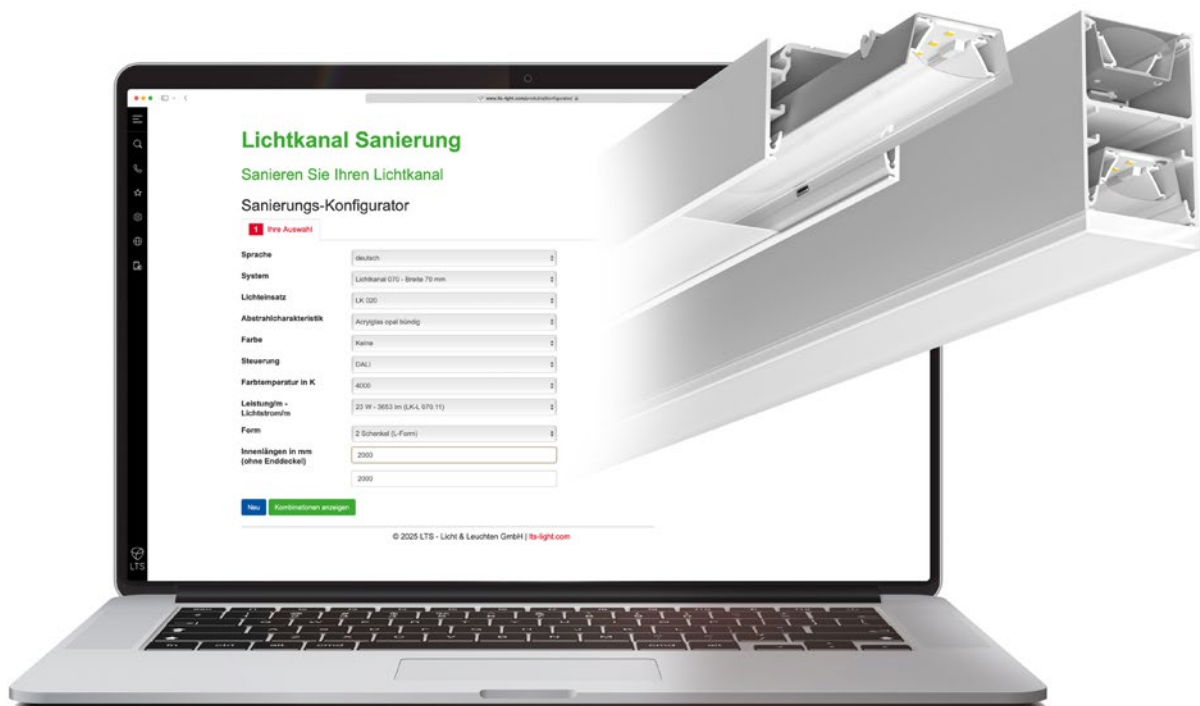

LICHTKANAL SANIERUNG MIT LTS

SCHNELL. EINFACH. INDIVIDUELL.

Schnelle Umsetzung: Millimetergenaue Anpassung für eine homogene und unterbrechungsfreie Lichtlinie. Schnelle Installation dank der vorhandenen Durchgangsverdrahtung.

Einfach durch persönliche Beratung: Unsere LTS Experten sind für Sie da, um auf Ihre speziellen Anforderungen einzugehen. Sie unterstützen Sie bei Ihrem Sanierungsprojekt und informieren Sie über weitere Optionen, wie eine Nachrüstung mit intelligenten Steuerungssystemen für noch mehr Wirtschaftlichkeit.

Individuelle Lösungen: Jede Lichtkanal Sanierungslösungen wird passgenau für Ihre besondere Anforderungen geliefert.

LK SANIERUNGS-KONFIGURATOR ONLINE

Den Kofigurator finden Sie online unter:
lts-light.com/lk-sanierungskonfigurator