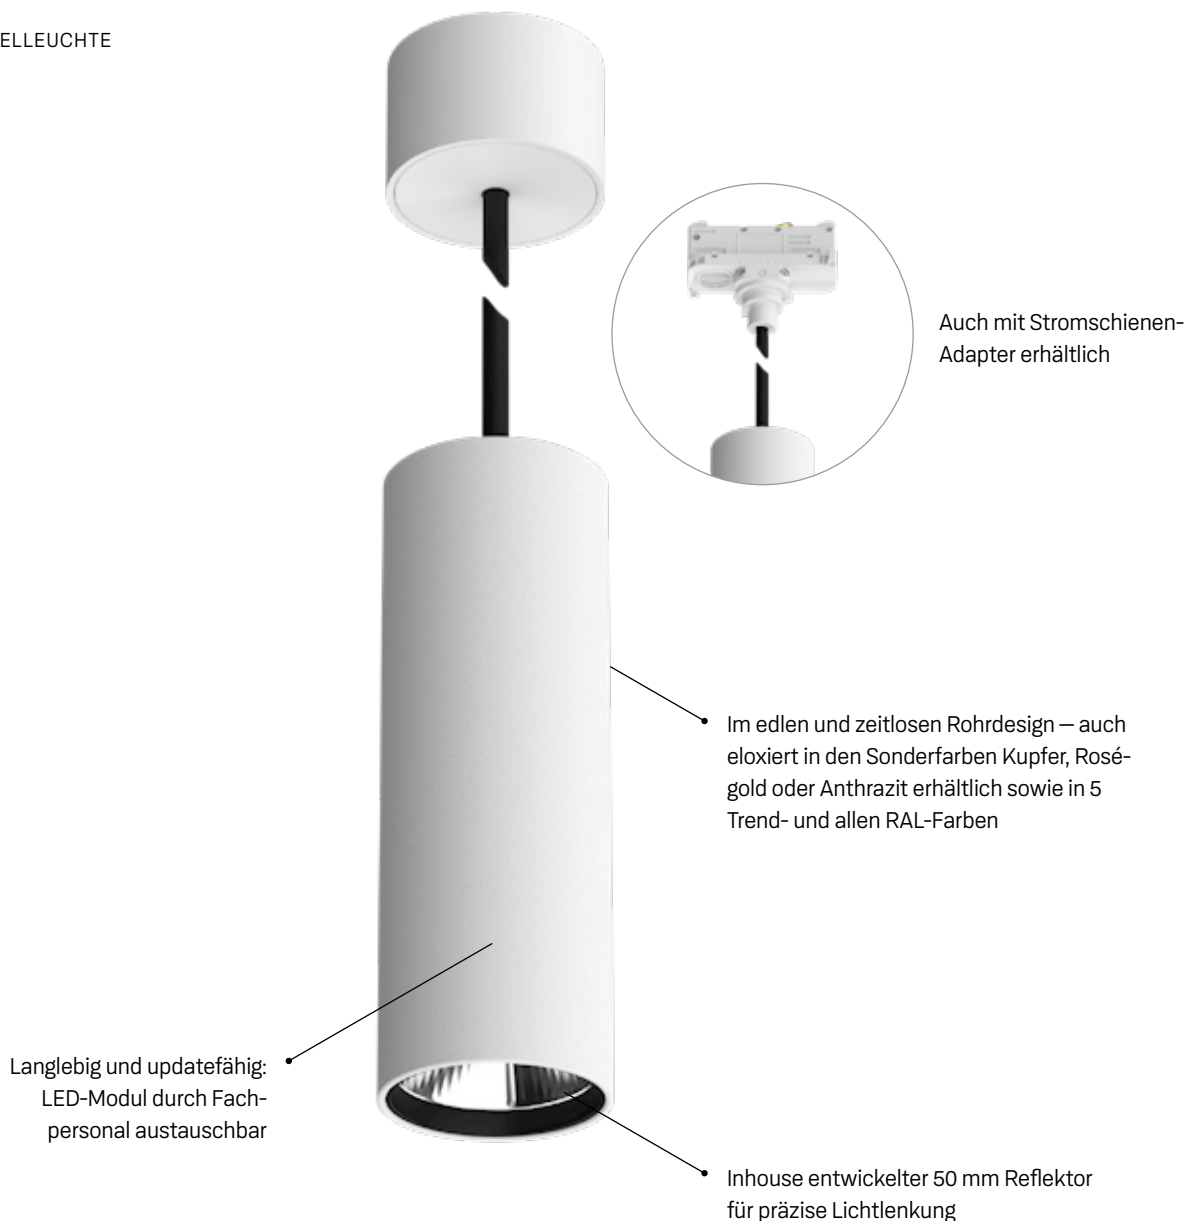

# MAXIMALE LICHTTECHNIK MINIMALE DESIGNSPRACHE

SIRUX MINI STROMSCHIENENSTRAHLER – FOKUSSIERT AUCH AUF KLEINSTEM RAUM

---

Als Stromschieneustrahler entfaltet der Sirux Mini im Kontext von Schienensystemen seine ganze Stärke: Er lässt sich entlang der Stromschiene frei positionieren, ist um 90° schwenkbar und um 335° drehbar – ideal für dynamische Lichtkonzepte. Herzstück des Sirux Mini ist der inhouse entwickelte und gefertigte Reflektor. Die Reflektor-Technologie basiert auf dem LTS Qualitäts-Prinzip, mit optimaler Entblendung, präzisiertem Lichtbild und stringenter Optikführung. Die Leuchte kombiniert präzises Licht zur atmosphärischen Inszenierung mit einer eleganten, gestalterischen Präsenz im Raum.

## EDLES DESIGN WERTET ALLE BEREICHE AUF

SIRUX MINI PENDELLEUCHTE – FILIGRANE OPTIK MIT OPTIMALER WIRKUNG

Sirux Mini bringt präzise Lichtführung über Theken, kleine Tische und Sitznischen – ideal für eine atmosphärische Inszenierung. Das entblendete Licht betont gezielt Materialien, Texturen und Formen und hebt so die Qualität des Interieurs hervor. Die Pendelvariante überzeugt mit filigraner Ästhetik und edlem Farbfinish – für ein durchgängig architektonisches Lichtkonzept mit stilvoller Wirkung. Als Pendelleuchte wird der Sirux Mini an einem Kabel von der Decke abgehängt und dient nicht nur der Lichtversorgung, sondern auch der räumlichen Gliederung sowie visuellen Akzentuierung von Bereichen. Die DALI-Steuerung ist auch hier vollständig integriert – ein externes Vorschaltgerät ist nicht erforderlich.