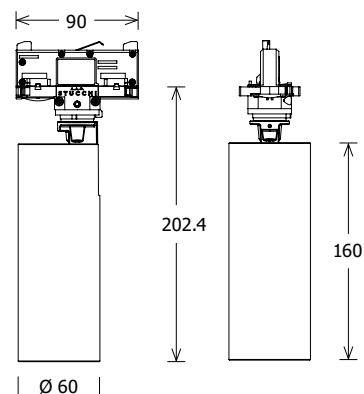

SIRUX MINI FAMILIE ONLINE

Alle Informationen finden Sie unter
www.lts-light.com/sirux-mini