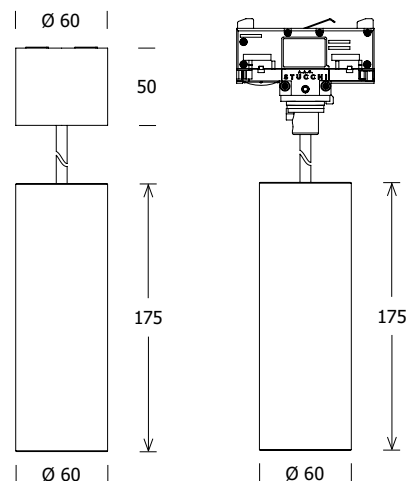

SIRUX MINI FAMILIE ONLINE

Alle Informationen finden Sie unter
www.lts-light.com/sirux-mini