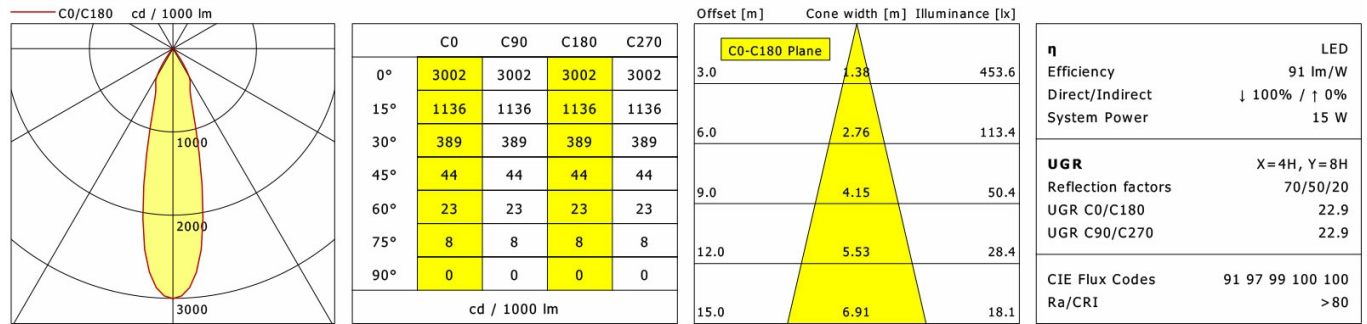

FUZZY 080.1040.25.2/DALI-EU

Fuzzy (FLIRZ 100.25, 1xLED 15W 840/4000K 1360lm 25 °)