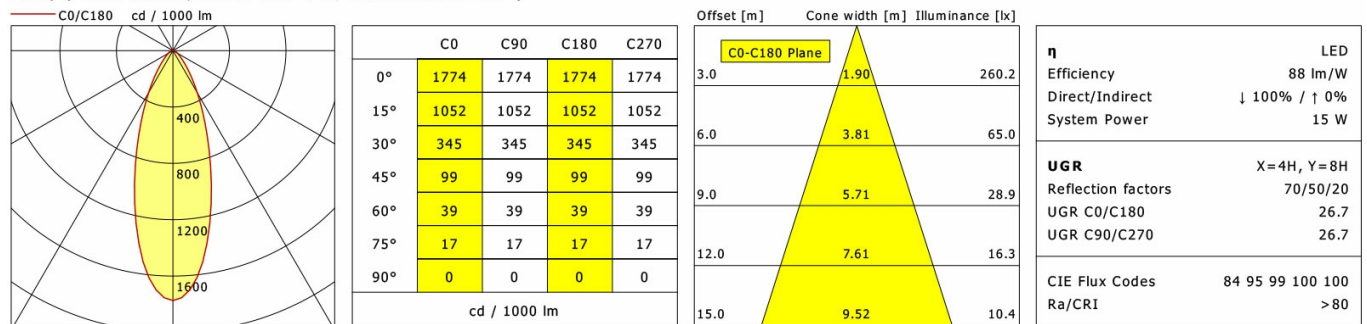

LTS

Fuzzy (FLIRZ 100.24, 1xLED 15W 840/4000K 1320lm 25 °)