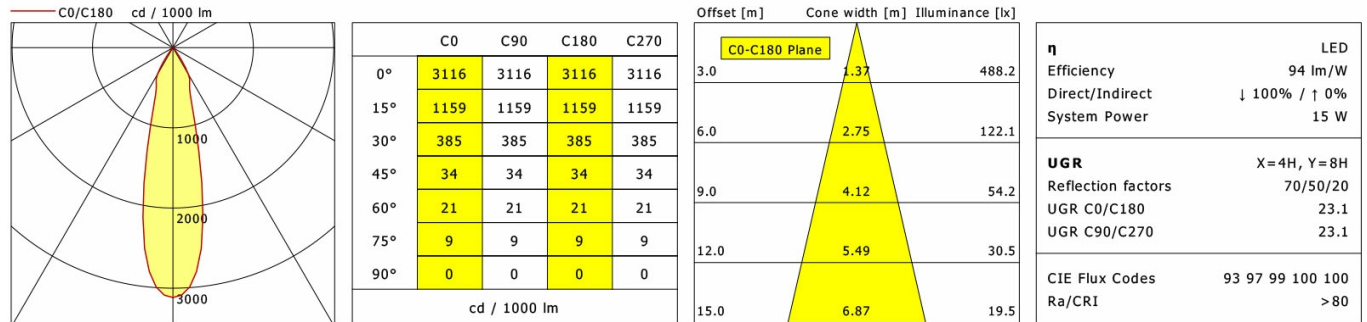

LTS

Fuzzy (FLIRZ 100.05, 1xLED 15W 840/4000K 1410lm 25 °)