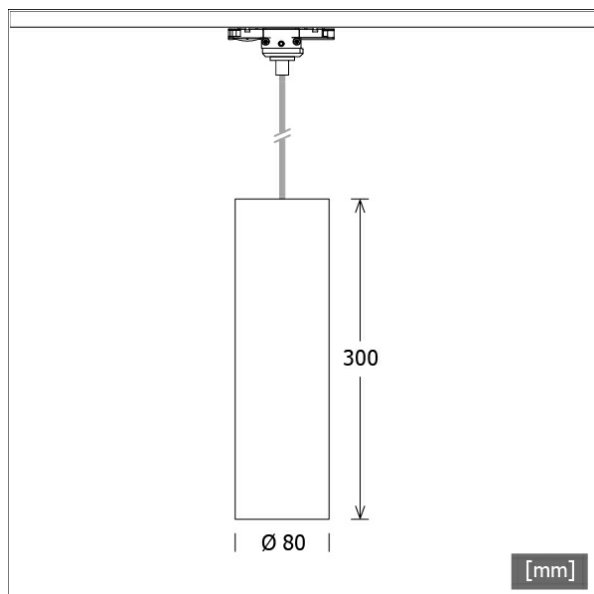

## Description

- lampe à suspension cylindrique en filigrane
- lampe avec anneau à effet lumière transparent standard
- lampe expansible avec plusieurs anneaux à effet lumineux et verres décoratifs
- très simple à entretenir
- absence de radiations thermiques et UV
- gestion thermique avec refroidissement passif
- réflecteur-miroir en aluminium à faisceau symétrique précis pour un haut rendement lumineux et un contrôle optimal de l'éblouissement.
- cylindre en aluminium
- suspension à câble transparent (longueur : 1500 mm)
- transformateur DALI 3-phase rail (Eutrac)
- ballast (convertisseur LED DALI, gradable) intégré dans la lampe

## Données d'éclairage / Normes

Lampes	LED Spot / CRI 80 / 4000 K
EPREL sources de lumière	988919
Durée de vie	L90 B50 50.000 h
	L80 B50 100.000 h
	L80 B20 50.000 h
Puissance du système	15.0 W
Flux lumineux des luminaires	max. 1410 lm
Rendement du système	90.66 lm/W
Rendement du module	137.92 lm/W
UGR classe	≤28
Zone de rayonnement	Medium Flood
Angle de rayonnement	26°
Tension d'alimentation	220 - 240 V / 50 - 60 Hz
Classe de protection	I
Type de protection	IP20

## Dimensions / Poids

Diamètre extérieur	80 mm
Hauteur	300 mm
Poids net	1.60 kg
Poids brut	1.81 kg