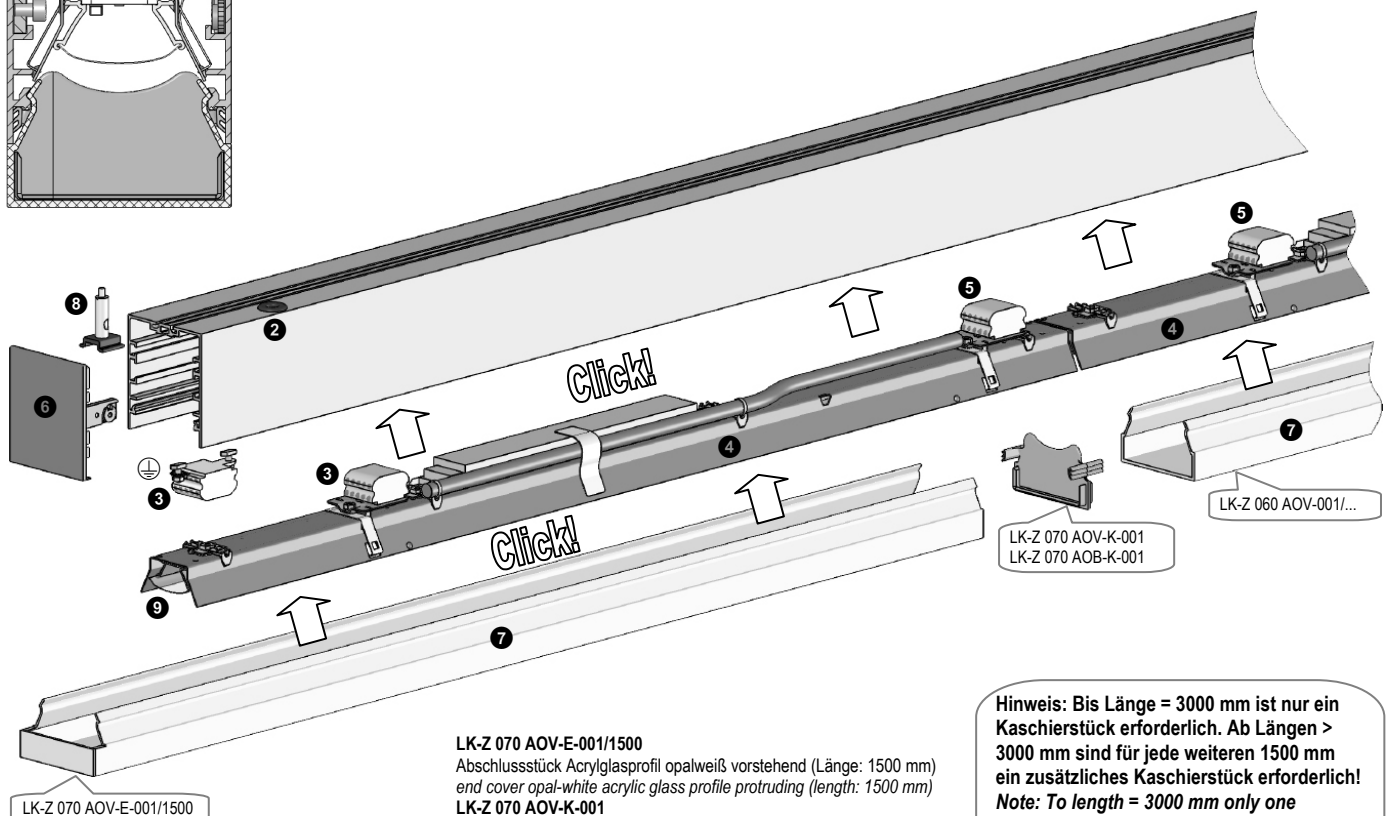

D

- **Beachten Sie folgende Montageanweisungen und Hinweise:**
818278 Allgemeines Hinweisblatt für LED-Leuchten
824906 Montageanweisung für Abhängungen (mit/ohne Einspeisung) ⑧
827473 Montageanweisung für AOV Abschirmfolie ⑨
Beigelegte Montageanweisungen für Verbinder, Wandhalter, Beton- und Trimless-Einbau beachten.
Deckenmontage siehe Detail ① (Rückseite).
- **Immer zuerst Profile ohne Lichteinsätze montieren und danach Verbinder mit Exzentern festziehen.**
- **IP40 gilt nur in Verbindung mit montiertem Acrylglasprofil.** Die thermische Längenausdehnung des Aluminiumprofils beträgt bei $dT = 10$ Kelvin 0.3 mm pro Meter.

GB

- Consider the following installation instructions and notes:**
818278 general notes for LED luminaires
824906 installation instruction for suspensions (with/without feed-in) ⑧
827473 installation instruction for AOV shielding foil ⑨
Consider the enclosed installation instructions for connectors, suspensions (wire-rope, chain, etc.), wall bracket, concrete and trimless mounting.
Ceiling mounting see detail ① (on the back).
- First mount profiles without light-inserts and then fix the mechanical connectors with eccentrics.**
- IP40 only applies in with mounted acrylic glass profile.** The linear thermal expansion of the aluminium profile is about 0.3 mm per meter at $dT = 10$ Kelvin.

LK-Z 070 AOV-E-001/1500
Abschlussstück Acrylglasprofil opalweiß vorstehend (Länge: 1500 mm)
end cover opal-white acrylic glass profile protruding (length: 1500 mm)
LK-Z 070 AOV-K-001
Kaschierstück / concealing unit
LK-Z 070 AOV-001/...
Acrylglasprofil (Länge nach Maß) / acrylic glass profile
(length made-to-measure)

Hinweis: Bis Länge = 3000 mm ist nur ein Kaschierstück erforderlich. Ab Längen > 3000 mm sind für jede weiteren 1500 mm ein zusätzliches Kaschierstück erforderlich!
Note: To length = 3000 mm only one concealing unit is required. With lengths > 3000 mm for each 1500 mm one concealing unit is additionally required!