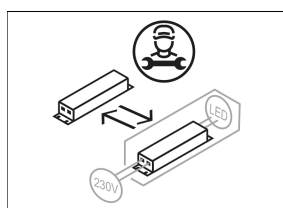

SCEKLP TRI 6.3030.15

Colori	Articolo n.	EAN
nero	639277	4043544424631
argento	639278	4043544424648
bianco	639279	4043544424655

Descrizione

- faretto da incasso trimless per montaggio a filo nel soffitto di cartongesso (a filo del soffitto)
- testa lampada incassata nel soffitto di 30 mm e direzionabile a 28° su giunti cardanici
- compreso anello di montaggio a soffitto bianco in lamiera d'acciaio
- elevata facilità di manutenzione
- assenza di radiazioni termiche e UV
- gestione termica con raffreddamento passivo (termodispersore in alluminio)
- riflettore a specchio in alluminio con curva fotometrica simmetrica precisa per un'alta resa luminosa e il controllo ottimale dell'abbagliamento
- sospensioni cardaniche in pressofusione di zinco e policarbonato
- vetro di protezione trasparente
- anello di montaggio a soffitto facile da montare con viti per cartongesso (innesto della testa lampada senza attrezzi)
- lampada e alimentatore collegati in modo fisso via cavo (lunghezza: 500 mm), alimentatore pronto per l'allacciamento alla rete
- alimentatore (convertitore LED) incluso (posizionamento esterno)

Dimensioni / pesi

Diametro esterno	163 mm
------------------	--------

Faretti da incasso · Scene 6 Trimless

SCEKLP TRI 6.3030.15

LTS
LOVE TO SHINE

Altezza	143 mm
Dimensione foro (∅)	170 mm
Spessore soffitto	12.5 - 12.5 mm
Profondità di incasso	170 mm
Diametro testa lampada	154 mm
Peso netto	1.08 kg
Peso lordo	1.14 kg