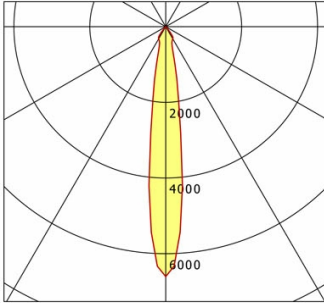

SCEKLP TRI 6.3030.15

SCEKLP TRI 6.3030.15

Scene 6 Trimless (1xLED 33W 830/3000K 3600lm 15°)

— C0/C180 cd / 1000 lm

	C0	C90	C180	C270
0°	6604	6604	6604	6604
15°	824	824	824	824
30°	372	372	372	372
45°	18	18	18	18
60°	1	1	1	1
75°	0	0	0	0
90°	0	0	0	0
cd / 1000 lm				

Offset [m]	Cone width [m]	Illuminance [lx]
3.0	0.76	2641.6
6.0	1.52	660.4
9.0	2.28	293.5
12.0	3.04	165.1
15.0	3.80	105.7

η	LED
Efficiency	110 lm/W
Direct/Indirect	↓ 100% / ↑ 0%
System Power	33 W
UGR	X=4H, Y=8H
Reflection factors	70/50/20
UGR C0/C180	20.0
UGR C90/C270	20.0
CIE Flux Codes	98 100 100 100 100
Ra/CRI	>80

LTS