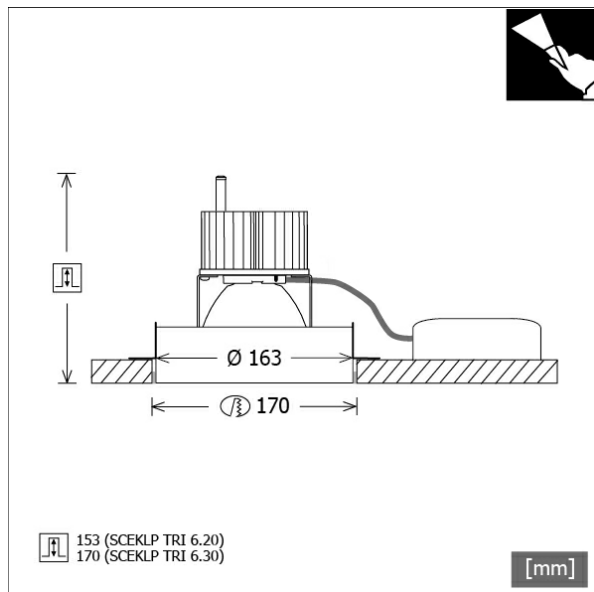

SCEKLP TRI 6.3030.15

Colori	Articolo n.	EAN
nero	639277	4043544424631
argento	639278	4043544424648
bianco	639279	4043544424655

Descrizione

- faretto da incasso trimless per montaggio a filo nel soffitto di cartongesso (a filo del soffitto)
- testa lampada incassata nel soffitto di 30 mm e direzionabile a 28° su giunti cardanici
- compreso anello di montaggio a soffitto bianco in lamiera d'acciaio
- elevata facilità di manutenzione
- assenza di radiazioni termiche e UV
- gestione termica con raffreddamento passivo (termodispersore in alluminio)
- riflettore a specchio in alluminio con curva fotometrica simmetrica precisa per un'alta resa luminosa e il controllo ottimale dell'abbagliamento
- sospensioni cardaniche in pressofusione di zinco e policarbonato
- vetro di protezione trasparente
- anello di montaggio a soffitto facile da montare con viti per cartongesso (innesto della testa lampada senza attrezzi)
- lampada e alimentatore collegati in modo fisso via cavo (lunghezza: 500 mm), alimentatore pronto per l'allacciamento alla rete
- alimentatore (convertitore LED) incluso (posizionamento esterno)

Dimensioni / pesi

Diametro esterno	163 mm
------------------	--------

Faretti da incasso · Scene 6 Trimless

SCEKLP TRI 6.3030.15

LTS
LOVE TO SHINE

Altezza	143 mm
Dimensione foro (∅)	170 mm
Spessore soffitto	12.5 - 12.5 mm
Profondità di incasso	170 mm
Diametro testa lampada	154 mm
Peso netto	1.08 kg
Peso lordo	1.14 kg