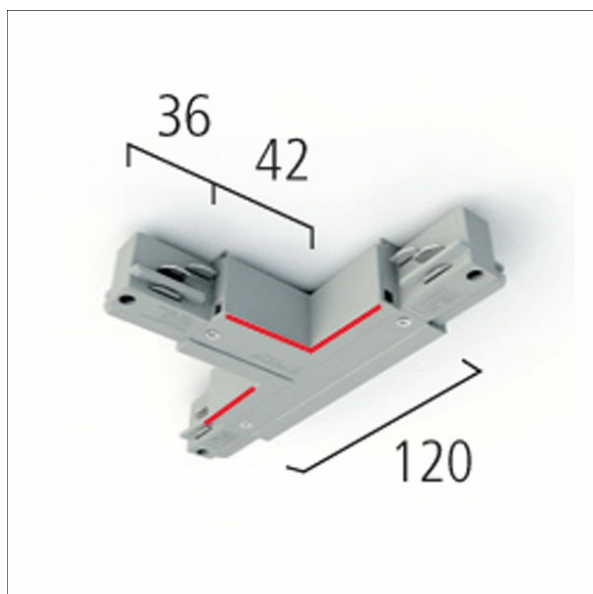

### Beschreibung

- T-Verbinder mit Schutzleiter innen links
- mit Einspeisemöglichkeit
- Material: Polycarbonat selbstverlöschend gefertigt nach Klasse V0

### Abmessungen / Gewichte

Länge	120 mm
Breite	36 mm
Höhe	32 mm
Nettogewicht	0.22 kg
Bruttogewicht	0.24 kg

Farbe	Artikelnummer	EAN
schwarz	632816	4043544349002
silber	632817	4043544349019
grau	632818	4043544349026
verkehrsweiß	656771	4043544655790