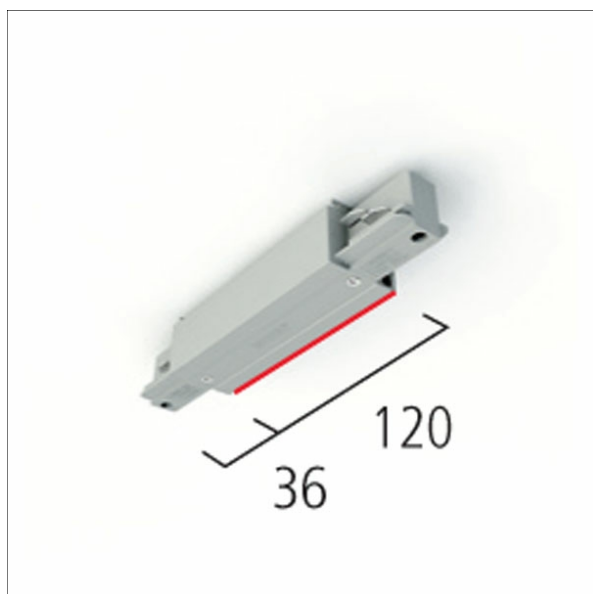

EU 78

Beschreibung

- Elektrischer Längsverbinder mit Einspeisemöglichkeit
- Material: Polycarbonat selbstverlöschend gefertigt nach Klasse V0

Lichttechnik / Normen

Versorgungsspannung 220 - 240 V / 16 A

Abmessungen / Gewichte

Länge	120 mm
Breite	36 mm
Höhe	32 mm
Nettogewicht	0.25 kg
Bruttogewicht	0.25 kg

Farbe	Artikelnummer	EAN
schwarz	632839	4043544349194
silber	632840	4043544349200
grau	632841	4043544349217
verkehrsweiß	656780	4043544655882