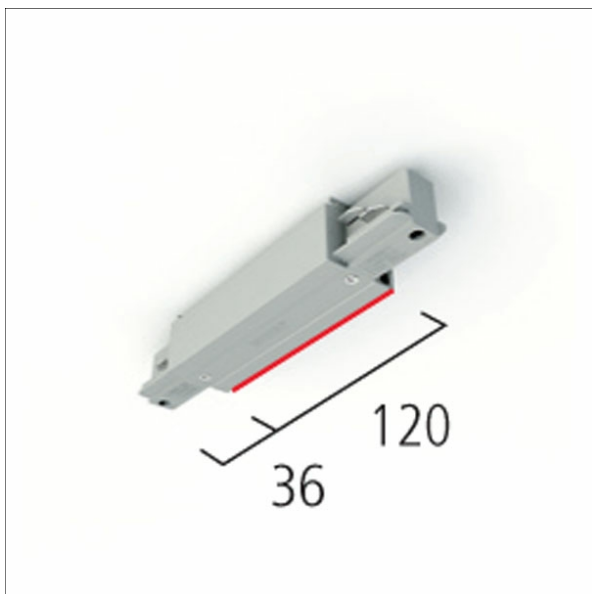

EU 78

Beschreibung

- Elektrischer Längsverbinder mit Einspeisemöglichkeit
- Material: Polycarbonat selbstverlöschend gefertigt nach Klasse V0

Lichttechnik / Normen

Versorgungsspannung 220 - 240 V / 16 A

Abmessungen / Gewichte

Länge	120 mm
Breite	36 mm
Höhe	32 mm
Nettogewicht	0.25 kg
Bruttogewicht	0.25 kg

Farbe	Artikelnummer	EAN
schwarz	632839	4043544349194
silber	632840	4043544349200
grau	632841	4043544349217
verkehrsweiß	656780	4043544655882