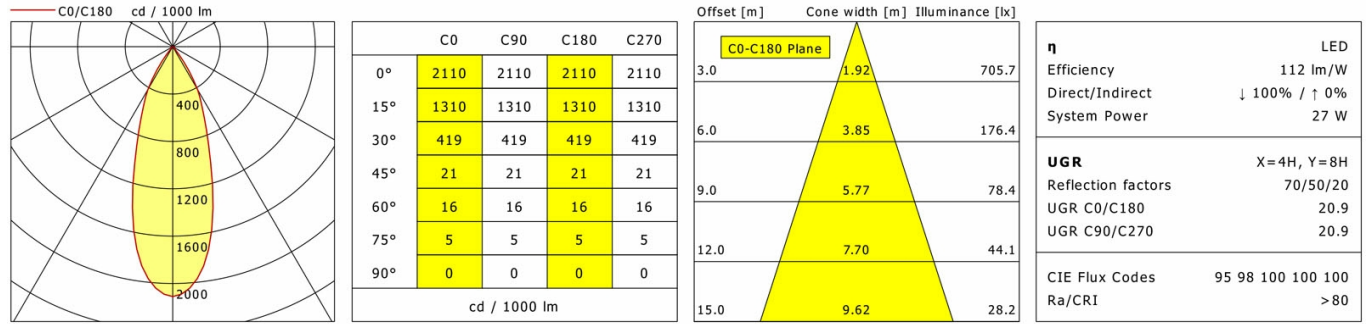

FLIR 200.2040.35

Flixx 200 Round (FLIRZ 200.25, 1xLED 27W 840/4000K 3010lm 36°)