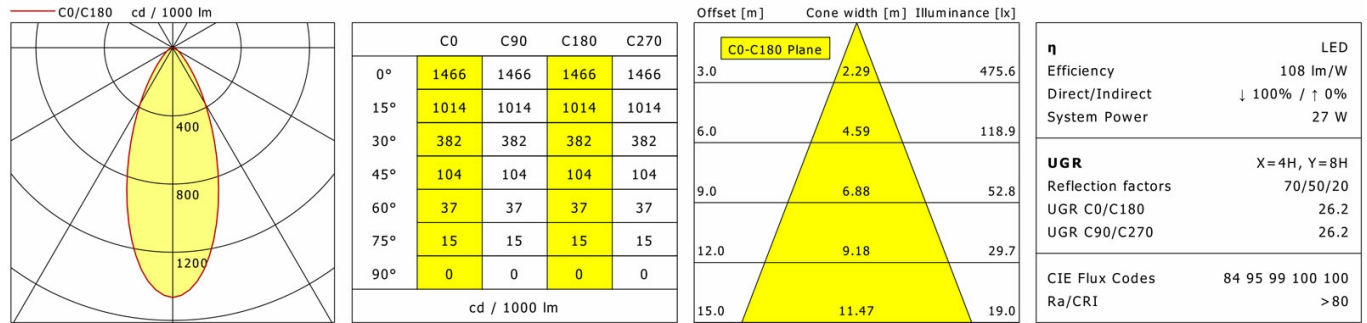

FLIR 200.2040.35

Flixx 200 Round (FLIRZ 200.24, 1xLED 27W 840/4000K 2920lm 36°)