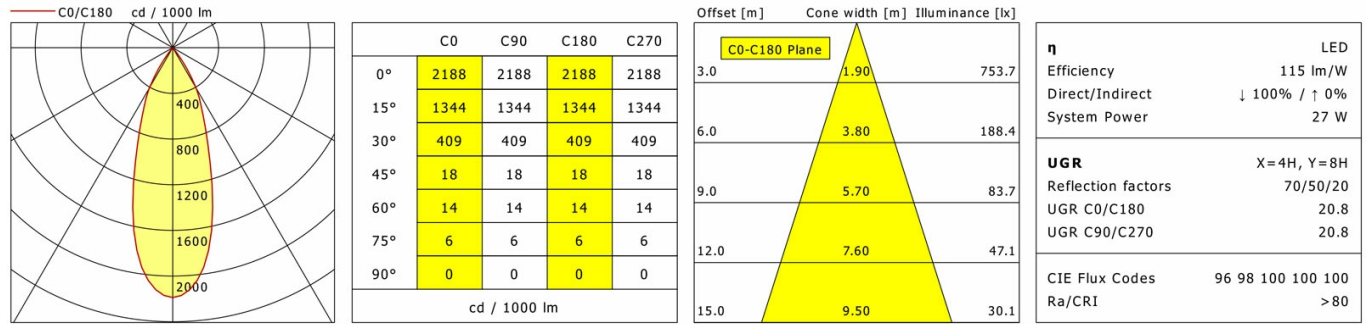

FLIR 200.2040.35

FLIR 200.2040.35

Flixx 200 Round (FLIRZ 200.05, 1xLED 27W 840/4000K 3100lm 36°)