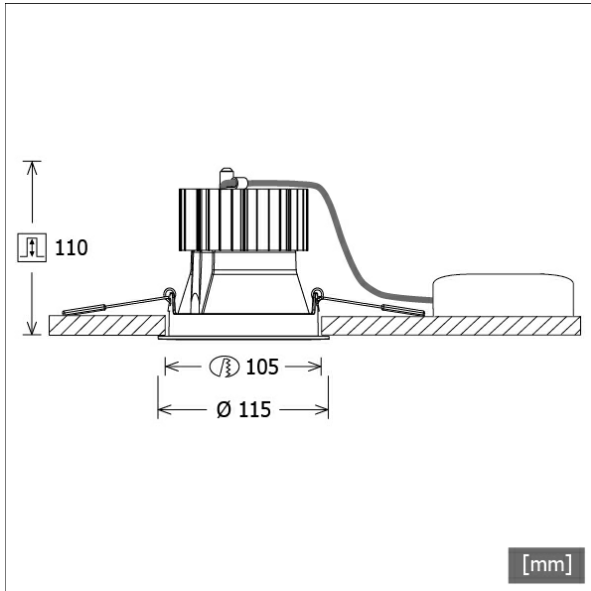

## Beschreibung

- Einbaustrahler mit optischen Designvarianten und breitem Anwendungsspektrum
- Lichtkopf 20° schwenkbar
- hohe Wartungsfreundlichkeit
- keine UV- und Wärmestrahlung
- Wärmemanagement mit Passivkühlung (Kühlkörper aus Aluminium)
- High-Performance Spiegelreflektor aus Aluminium mit präziser symmetrischer Abstrahlcharakteristik für maximale Lichtausbeute und optimale Entblendung
- Front-/Einbauring aus Zinkdruckguss mit Lichteffektring klar (weitere Dekor-/Lichteffektringe und Dekogläser sind als Option erhältlich)
- werkzeugloser Deckeneinbau mit Schnellspannfedern (automatische Anpassung der Deckenstärke)
- Leuchte und Betriebsgerät über Kabel (Länge: 500 mm) fest verbunden, Betriebsgerät fertig für Netzanschluss
- Betriebsgerät (LED-Konverter) inklusive (Platzierung extern)

## Abmessungen / Gewichte

Außendurchmesser	115 mm
Höhe	112 mm
Ausschnittsmaß (Ø)	105 mm
Deckenstärke	1,0 - 25,0 mm
Einbautiefe	110 mm
Nettogewicht	0,87 kg
Bruttogewicht	0,95 kg