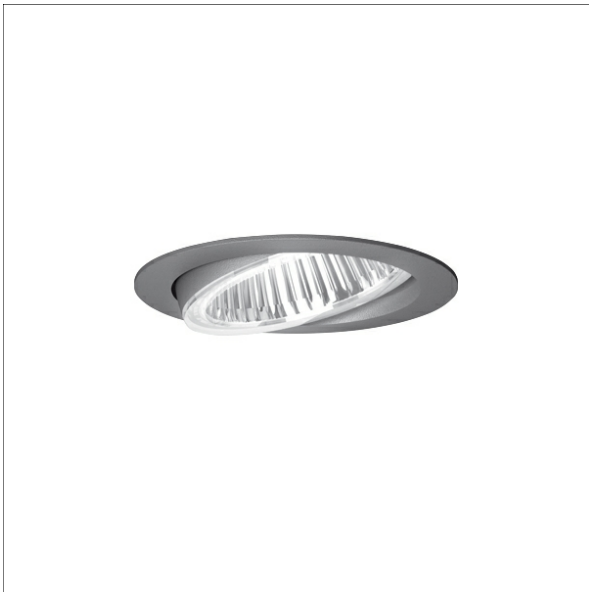

# FLIR 200.2040.35

Farbe	Artikelnummer	EAN
schwarz	636610	4043544391926
silber	636611	4043544391933
weiß	636612	4043544391940

## Beschreibung

- Einbaustrahler mit optischen Designvarianten und breitem Anwendungsspektrum
- Lichtkopf 20° schwenkbar
- hohe Wartungsfreundlichkeit
- keine UV- und Wärmestrahlung
- Wärmemanagement mit Passivkühlung (Kühlkörper aus Aluminium)
- High-Performance Spiegelreflektor aus Aluminium mit präziser symmetrischer Abstrahlcharakteristik für maximale Lichtausbeute und optimale Entblendung
- Front-/Einbauring aus Zinkdruckguss mit Lichteffektring klar (weitere Dekor-/Lichteffektringe und Dekogläser sind als Option erhältlich)
- werkzeugloser Deckeneinbau mit Schnellspannfedern (automatische Anpassung der Deckenstärke)
- Leuchte und Betriebsgerät über Kabel (Länge: 500 mm) fest verbunden, Betriebsgerät fertig für Netzanschluss
- Betriebsgerät (LED-Konverter) inklusive (Platzierung extern)