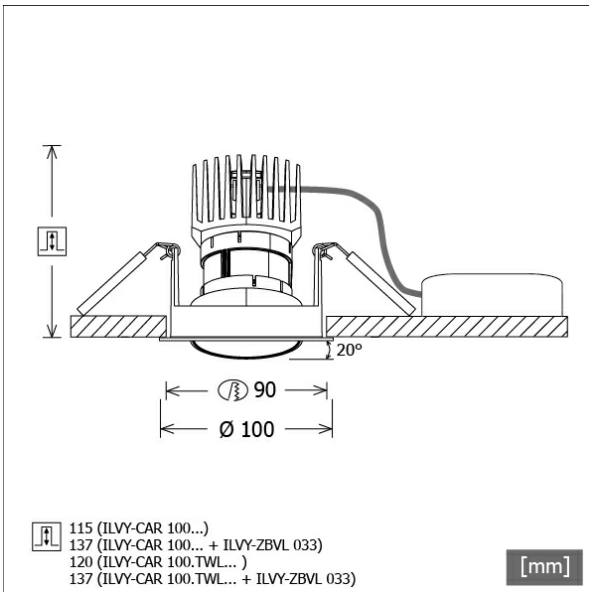

# ILVY-CAR 100.927.30.WH-GO/DALI

Farbe	Artikelnummer	EAN
weiß	658358	4043544776280

## Beschreibung

- runder Einbaustrahler für vielfältige Beleuchtungsaufgaben
- Frontring weiß / Innenkonus gold
- Leuchte 355° drehbar und 20° schwenkbar
- Leuchte mit halogenfreier Verdrahtung
- hohe Wartungsfreundlichkeit
- keine UV- und Wärmestrahlung
- Wärmemanagement mit Passivkühlung (Kühlkörper aus Aluminiumdruckguss)
- LED mit vollem Tageslichtspektrum
- Reflektorhalter aus schwarzem ABS
- metallbedampfter Hochglanz-Polycarbonatreflektor mit präziser symmetrischer Abstrahlcharakteristik für maximale Lichtausbeute und optimale Entblendung (inklusive Kunststoff-Schutzglas)
- Innenkonus aus ABS
- Konusverlängerung ILVY-ZBVL 033 zur Blendungsverbesserung optional als Zubehör separat bestellen (Einbautiefe beachten: 137 mm)
- Front-/Einbauring mit Schwenkvorrichtung aus Aluminiumdruckguss (Rotationsring aus ABS)
- werkzeugloser Deckeneinbau mit Schnellspannfedern (automatische Anpassung der Deckenstärke)
- Leuchte und Betriebsgerät über Kabel (Länge: 500 mm) fest verbunden, Betriebsgerät fertig für Netzanschluss
- Betriebsgerät (LED-Konverter DALI, dimmbar) inklusive (Platzierung extern)

## Lichttechnik / Normen

Leuchtmittel	LED Spot / CRI 98 / 2700 K
EPREL Lichtquellen	869393
Lebensdauer	L90 B50 50.000 h L80 B50 100.000 h L80 B20 50.000 h
Systemleistung	13.3 W
Leuchten-Lichtstrom	910 lm
Systemeffizienz	68.42 lm/W
Moduleffizienz	97.48 lm/W
UGR Klasse	≤16
Abstrahlbereich	Medium Flood
Abstrahlwinkel	29°
Versorgungsspannung	220 - 240 V / 50 - 60 Hz
Schutzklasse	II
Schutzart	IP40 von unten

## Abmessungen / Gewichte

Außendurchmesser	100 mm
Höhe	107 mm
Ausschnittsmaß (Ø)	90 mm
Deckenstärke	12.5 - 50.0 mm
Einbautiefe	115 mm
Nettogewicht	0.61 kg

Einbaustrahler · Ilvy Cardanic

ILVY-CAR 100.927.30.WH-GO/DALI