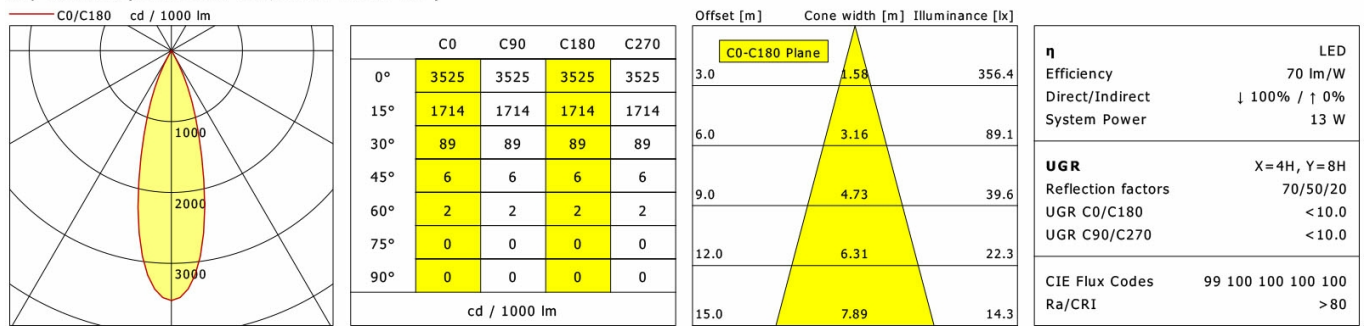

ILVY-CAR 100.927.30.WH-GO/DALI

Ilvy Cardanic (1xLED 13W 827/2700K 910lm 30°)

Zubehör

ZB-OR DONGLE
Organic Response IR-Dongle-Set

ZB-OR-R SENSOR
Organic Response Sensor für Einbaumontage