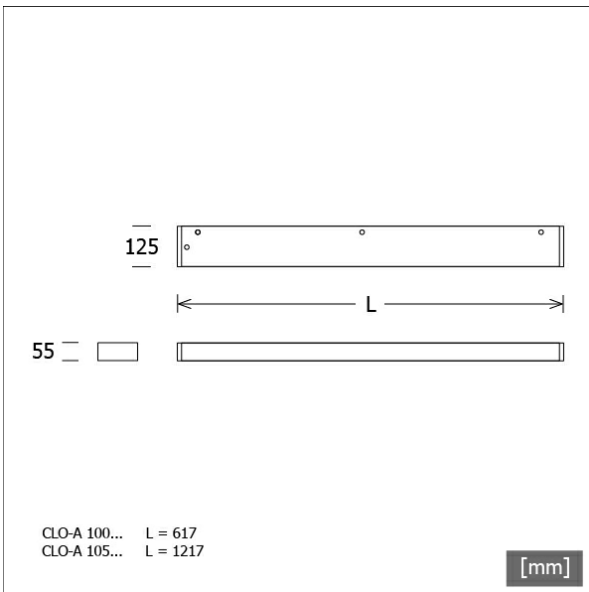

CLO-A 100.0617.840/DALI

FAGERHULT

Farbe	Artikelnummer	EAN
silber	667613	4043544769374
weiß	667614	4043544769381

Beschreibung

- dimmbare Deckenleuchte in rechteckigem Design für direkte Arbeitsplatzbeleuchtung
- hohe Wartungsfreundlichkeit
- keine UV- und Wärmestrahlung
- Gehäuse aus Stahlblech
- Enddeckel aus Aluminiumdruckguss mit Ausbruchstellen für Kabeleinlass (1-phasige Durchverdrahtung möglich)
- optimale Entblendung durch Doppelparabolspiegelraster mit Seiten- und Querlamellen aus seidemattem metallisiertem Aluminium mit integrierter Opalfolie
- direkte Schraubmontage an Decke
- 5-polige Anschlussklemme
- Betriebsgerät (LED-Konverter) integriert (mit DALI Dimmung)

Abmessungen / Gewichte

Länge	617 mm
Breite	125 mm
Höhe	55 mm
Nettogewicht	1.80 kg
Bruttogewicht	2.04 kg

CLO-A 100.0617.840/DALI

Closs | Decke (1xLED 8W 840/4000K 920lm)

	C0	C90	C180	C270
0°	427	423	427	423
15°	438	394	438	394
30°	477	328	477	328
45°	360	242	360	242
60°	65	26	65	26
75°	4	2	4	2
90°	0	0	0	0
cd / 1000 lm				

Offset [m]	Cone width [m]		Illuminance [lx]
3.0	7.31	6.10	43.7
6.0	14.62	12.21	10.9
9.0	21.93	18.31	4.9
12.0	29.25	24.41	2.7
15.0	36.56	30.51	1.7

η	LED
Efficiency	115 lm/W
Direct/Indirect	↓ 100% / ↑ 0%
System Power	8 W
UGR	X=4H, Y=8H
Reflection factors	70/50/20
UGR C0/C180	18.6
UGR C90/C270	17.5
CIE Flux Codes	63 97 100 100 100
Ra/CRI	> 80