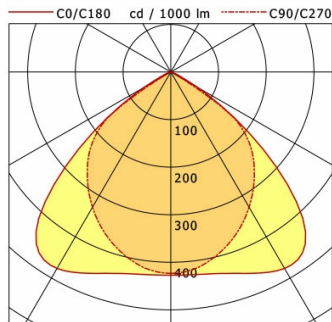

Abmessungen / Gewichte

Länge	617 mm
Breite	125 mm
Höhe	55 mm
Nettogewicht	1.80 kg
Bruttogewicht	2.04 kg

CLO-A 100.0617.840/DALI

Closs | Decke (1xLED 8W 840/4000K 920lm)

	C0	C90	C180	C270
0°	427	423	427	423
15°	438	394	438	394
30°	477	328	477	328
45°	360	242	360	242
60°	65	26	65	26
75°	4	2	4	2
90°	0	0	0	0
cd / 1000 lm				

Offset [m]	Cone width [m]		Illuminance [lx]
3.0	7.31	6.10	43.7
6.0	14.62	12.21	10.9
9.0	21.93	18.31	4.9
12.0	29.25	24.41	2.7
15.0	36.56	30.51	1.7

η	LED
Efficiency	115 lm/W
Direct/Indirect	↓ 100% / ↑ 0%
System Power	8 W
UGR	X=4H, Y=8H
Reflection factors	70/50/20
UGR C0/C180	18.6
UGR C90/C270	17.5
CIE Flux Codes	63 97 100 100 100
Ra/CRI	> 80