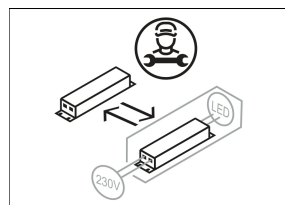

LUZ-R12 104.840.60/DALI

Farbe	Artikelnummer	EAN
silber	667490	4043544767950
schwarz	667491	4043544767967
weiß	667492	4043544767974

Beschreibung

- rechteckige Einbauleuchte mit geringer Einbautiefe für vielfältige Beleuchtungsaufgaben
- symmetrisch und breitstrahlende Lichtverteilung (Abstrahlwinkel 60°)
- hohe Wartungsfreundlichkeit
- keine UV- und Wärmestrahlung
- Wärmemanagement über Leuchtengehäuse
- Leuchtengehäuse aus Stahlblech
- Einbaurahmen aus Aluminium
- Linsenoptik aus PMMA matt
- werkzeugloser Deckeneinbau mit Schnellspannfedern
- Anschluss an Betriebsgerät über Leuchtenkabel mit Wieland Steckerbuchse BST14I2F B1
- Betriebsgerät (LED-Konverter) integriert (mit DALI Dimmung)

Abmessungen / Gewichte

Länge	600 mm
Breite	96 mm
Höhe	46 mm
Ausschnittsmaß (LxB)	590 x 80 mm
Deckenstärke	1.0 - 25.0 mm
Einbautiefe	90 mm
Nettogewicht	1.39 kg
Bruttogewicht	1.46 kg

LUZ-R12 104.840.60/DALI