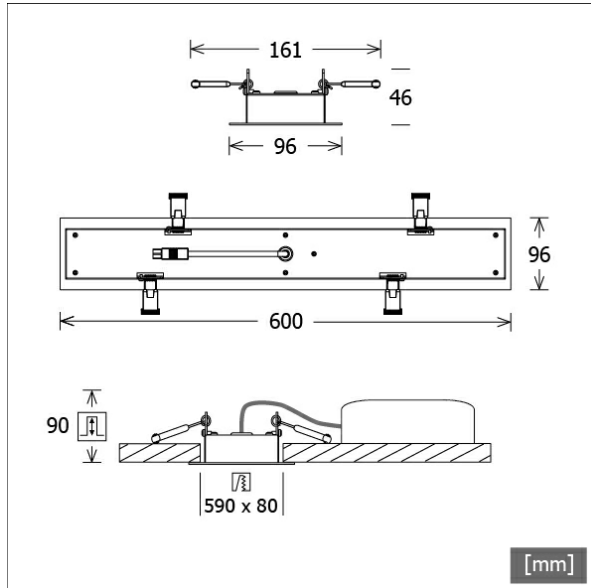

LUZ-R12 104.840.60/DALI

Farbe	Artikelnummer	EAN
silber	667490	4043544767950
schwarz	667491	4043544767967
weiß	667492	4043544767974

Beschreibung

- rechteckige Einbauleuchte mit geringer Einbautiefe für vielfältige Beleuchtungsaufgaben
- symmetrisch und breitstrahlende Lichtverteilung (Abstrahlwinkel 60°)
- hohe Wartungsfreundlichkeit
- keine UV- und Wärmestrahlung
- Wärmemanagement über Leuchtengehäuse
- Leuchtengehäuse aus Stahlblech
- Einbaurahmen aus Aluminium
- Linsenoptik aus PMMA matt
- werkzeugloser Deckeneinbau mit Schnellspannfedern
- Anschluss an Betriebsgerät über Leuchtenkabel mit Wieland Steckerbuchse BST14I2F B1
- Betriebsgerät (LED-Konverter) integriert (mit DALI Dimmung)

Abmessungen / Gewichte

Länge	600 mm
Breite	96 mm
Höhe	46 mm
Ausschnittsmaß (LxB)	590 x 80 mm
Deckenstärke	1.0 - 25.0 mm
Einbautiefe	90 mm
Nettogewicht	1.39 kg
Bruttogewicht	1.46 kg

LUZ-R12 104.840.60/DALI

LUZ | Recessed (1xLED 35W 840/4000K 4830lm 60°)

	C0	C90	C180	C270
0°	816	816	816	816
15°	910	881	910	881
30°	362	392	362	392
45°	115	128	115	128
60°	54	56	54	56
75°	24	28	24	28
90°	0	0	0	0

cd / 1000 lm

Offset [m]	Cone width [m]		Illuminance [lx]
3.0	3.10	3.20	438.0
6.0	6.20	6.40	109.5
9.0	9.30	9.60	48.7
12.0	12.39	12.80	27.4
15.0	15.49	16.00	17.5