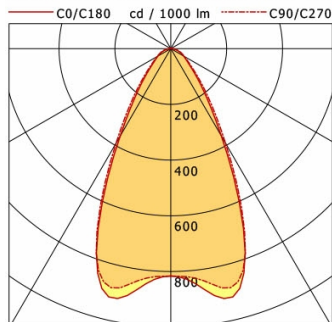

Standardoptionen

Sonderoptionen

Lichttechnik / Normen

Leuchtmittel	LED Modul / CRI 80 / 4000 K
Lebensdauer	L90 B50 50.000 h L80 B50 100.000 h L80 B20 50.000 h
Systemleistung	35.3 W
Leuchten-Lichtstrom	4830 lm
Systemeffizienz	136.82 lm/W
Moduleffizienz	193.50 lm/W
UGR Klasse	≤25
Abstrahlbereich	Wide Flood
Abstrahlwinkel	60°
Versorgungsspannung	220 - 240 V / 50 - 60 Hz
Schutzklasse	I
Schutzart	IP20

Abmessungen / Gewichte

Länge	600 mm
Breite	96 mm
Höhe	46 mm
Ausschnittsmaß (LxB)	590 x 80 mm
Deckenstärke	1.0 - 25.0 mm
Einbautiefe	90 mm
Nettogewicht	1.39 kg
Bruttogewicht	1.46 kg

LUZ-R12 104.840.60/DALI

LUZ | Recessed (1xLED 35W 840/4000K 4830lm 60°)

	C0	C90	C180	C270
0°	816	816	816	816
15°	910	881	910	881
30°	362	392	362	392
45°	115	128	115	128
60°	54	56	54	56
75°	24	28	24	28
90°	0	0	0	0

cd / 1000 lm

Offset [m]	Cone width [m]		Illuminance [lx]
3.0	3.10	3.20	438.0
6.0	6.20	6.40	109.5
9.0	9.30	9.60	48.7
12.0	12.39	12.80	27.4
15.0	15.49	16.00	17.5

η	LED
Efficiency	138 lm/W
Direct/Indirect	↓ 100% / ↑ 0%
System Power	35 W
UGR	X=4H, Y=8H
Reflection factors	70/50/20
UGR C0/C180	23.6
UGR C90/C270	24.5
CIE Flux Codes	78 92 98 100 100
Ra/CRI	>80

LTS

Zubehör