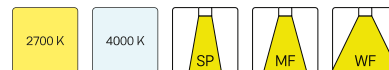

CSAFL 43.3030.35/DALI

Farbe	Artikelnummer	EAN
schwarz	642815	4043544490247
silber	642816	4043544490254
weiß	642817	4043544490261

Beschreibung

- Einbau-Downlight mit Hochglanz-Frontdesign und großem Anwendungsbereich
- hohe Wartungsfreundlichkeit
- keine UV- und Wärmestrahlung
- Wärmemanagement mit Passivkühlung (Kühlkörper aus Aluminium)
- Spiegelreflektor aus Aluminium mit präziser symmetrischer Abstrahlcharakteristik für optimale Lichtausbeute und Entblendung
- Front- und Einbauring aus Zinkdruckguss
- werkzeugloser Deckeneinbau mit Blattfedern (einstellbare Deckenstärke)
- Leuchte und Betriebsgerät über Kabel (Länge: 500 mm) fest verbunden, Betriebsgerät fertig für Netzanschluss
- Betriebsgerät (LED-Konverter DALI, dimmbar) inklusive (Platzierung extern)

Standardoptionen

Sonderoptionen

Lichttechnik / Normen

Leuchtmittel	LED Spot / CRI 80 / 3000 K
EPREL Lichtquellen	851239
Lebensdauer	L90 B50 50.000 h L80 B50 100.000 h L80 B20 50.000 h
Systemleistung	36.0 W
Leuchten-Lichtstrom	3600 lm
Systemeffizienz	100.00 lm/W
Moduleffizienz	158.91 lm/W
UGR Klasse	≤22
Abstrahlbereich	Flood
Abstrahlwinkel	36°
Versorgungsspannung	220 - 240 V / 50 - 60 Hz
Schutzklasse	II
Schutzart	IP20

Abmessungen / Gewichte

Außendurchmesser	115 mm
Höhe	100 mm
Ausschnittsmaß (∅)	105 mm
Deckenstärke	3.0 - 25.0 mm
Einbautiefe	95 mm
Nettogewicht	0.84 kg
Bruttogewicht	0.92 kg

CSAFL 43.3030.35/DALI

CSA 40 Flat (1xLED 36W 830/3000K 3600lm 35 °)