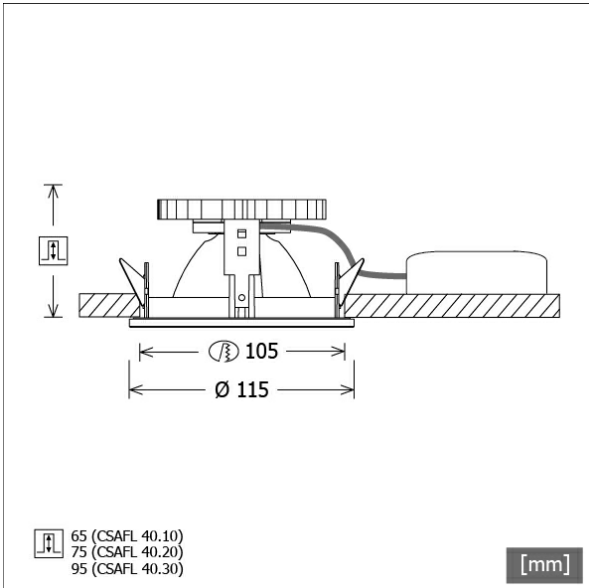

CSAFL 43.3030.35/DALI

Farbe	Artikelnummer	EAN
schwarz	642815	4043544490247
silber	642816	4043544490254
weiß	642817	4043544490261

Beschreibung

- Einbau-Downlight mit Hochglanz-Frontdesign und großem Anwendungsbereich
- hohe Wartungsfreundlichkeit
- keine UV- und Wärmestrahlung
- Wärmemanagement mit Passivkühlung (Kühlkörper aus Aluminium)
- Spiegelreflektor aus Aluminium mit präziser symmetrischer Abstrahlcharakteristik für optimale Lichtausbeute und Entblendung
- Front- und Einbauring aus Zinkdruckguss
- werkzeugloser Deckeneinbau mit Blattfedern (einstellbare Deckenstärke)
- Leuchte und Betriebsgerät über Kabel (Länge: 500 mm) fest verbunden, Betriebsgerät fertig für Netzanschluss
- Betriebsgerät (LED-Konverter DALI, dimmbar) inklusive (Platzierung extern)

Standardoptionen

Sonderoptionen

Lichttechnik / Normen

Leuchtmittel	LED Spot / CRI 80 / 3000 K
EPREL Lichtquellen	851239
Lebensdauer	L90 B50 50.000 h L80 B50 100.000 h L80 B20 50.000 h
Systemleistung	36.0 W
Leuchten-Lichtstrom	3600 lm
Systemeffizienz	100.00 lm/W
Moduleffizienz	158.91 lm/W
UGR Klasse	≤22
Abstrahlbereich	Flood
Abstrahlwinkel	36°
Versorgungsspannung	220 - 240 V / 50 - 60 Hz
Schutzklasse	II
Schutzart	IP20

Abmessungen / Gewichte

Außendurchmesser	115 mm
Höhe	100 mm
Ausschnittsmaß (∅)	105 mm
Deckenstärke	3.0 - 25.0 mm
Einbautiefe	95 mm
Nettogewicht	0.84 kg
Bruttogewicht	0.92 kg

CSAFL 43.3030.35/DALI

CSA 40 Flat (1xLED 36W 830/3000K 3600lm 35 °)

Offset [m]	Cone width [m]	Illuminance [lx]
3.0	1.96	852.1
6.0	3.91	213.0
9.0	5.87	94.7
12.0	7.83	53.3
15.0	9.78	34.1

η	LED
Efficiency	100 lm/W
Direct/Indirect	↓ 100% / ↑ 0%
System Power	36 W
UGR	X=4H, Y=8H
Reflection factors	70/50/20
UGR C0/C180	21.1
UGR C90/C270	21.1
CIE Flux Codes	98 99 100 100 100
Ra/CRI	>80