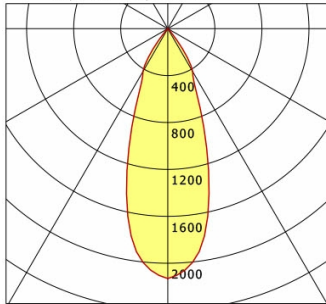

Standardoptionen

Sonderoptionen

Lichttechnik / Normen

Leuchtmittel	LED Spot / CRI 80 / 3000 K
EPREL Lichtquellen	851239
Lebensdauer	L90 B50 50.000 h L80 B50 100.000 h L80 B20 50.000 h
Systemleistung	36.0 W
Leuchten-Lichtstrom	3600 lm
Systemeffizienz	100.00 lm/W
Moduleffizienz	158.91 lm/W
UGR Klasse	≤22
Abstrahlbereich	Flood
Abstrahlwinkel	36°
Versorgungsspannung	220 - 240 V / 50 - 60 Hz
Schutzklasse	II
Schutzart	IP20

Abmessungen / Gewichte

Außendurchmesser	115 mm
Höhe	100 mm
Ausschnittsmaß (∅)	105 mm
Deckenstärke	3.0 - 25.0 mm
Einbautiefe	95 mm
Nettogewicht	0.84 kg
Bruttogewicht	0.92 kg

CSAFL 43.3030.35/DALI

CSA 40 Flat (1xLED 36W 830/3000K 3600lm 35 °)

C0/C180 cd / 1000 lm

	C0	C90	C180	C270
0°	2130	2130	2130	2130
15°	1354	1354	1354	1354
30°	422	422	422	422
45°	13	13	13	13
60°	4	4	4	4
75°	3	3	3	3
90°	0	0	0	0
cd / 1000 lm				

Offset [m] Cone width [m] Illuminance [lx]

Offset [m]	Cone width [m]	Illuminance [lx]
3.0	1.96	852.1
6.0	3.91	213.0
9.0	5.87	94.7
12.0	7.83	53.3
15.0	9.78	34.1

η	LED
Efficiency	100 lm/W
Direct/Indirect	↓ 100% / ↑ 0%
System Power	36 W
UGR	X=4H, Y=8H
Reflection factors	70/50/20
UGR C0/C180	21.1
UGR C90/C270	21.1
CIE Flux Codes	98 99 100 100 100
Ra/CRI	>80