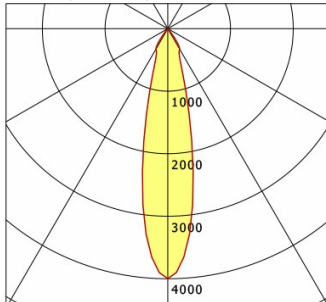

Standardoptionen

Sonderoptionen

Lichttechnik / Normen

Leuchtmittel	LED Spot / CRI 80 / 4000 K
EPREL Lichtquellen	851282
Lebensdauer	L90 B50 50.000 h L80 B50 100.000 h L80 B20 50.000 h
Systemleistung	36.0 W
Leuchten-Lichtstrom	3810 lm
Systemeffizienz	105.83 lm/W
Moduleffizienz	162.17 lm/W
UGR Klasse	≤22
Abstrahlbereich	Medium Flood
Abstrahlwinkel	23°
Versorgungsspannung	220 - 240 V / 50 - 60 Hz
Schutzklasse	II
Schutzart	IP20

Abmessungen / Gewichte

Außendurchmesser	115 mm
Höhe	100 mm
Ausschnittsmaß (∅)	105 mm
Deckenstärke	3.0 - 25.0 mm
Einbautiefe	95 mm
Nettogewicht	0.84 kg
Bruttogewicht	0.92 kg

CSAFL 43.3040.25/DALI

CSA 40 Flat (1xLED 36W 840/4000K 3810lm 25 °)

C0/C180 cd / 1000 lm

	C0	C90	C180	C270
0°	3996	3996	3996	3996
15°	1218	1218	1218	1218
30°	381	381	381	381
45°	8	8	8	8
60°	3	3	3	3
75°	2	2	2	2
90°	0	0	0	0
cd / 1000 lm				

Offset [m] Cone width [m] Illuminance [lx]

Offset [m]	Cone width [m]	Illuminance [lx]
3.0	1.21	1691.8
6.0	2.41	423.0
9.0	3.62	188.0
12.0	4.83	105.7
15.0	6.03	67.7

η	LED
Efficiency	106 lm/W
Direct/Indirect	↓ 100% / ↑ 0%
System Power	36 W
UGR	X=4H, Y=8H
Reflection factors	70/50/20
UGR C0/C180	20.5
UGR C90/C270	20.5
CIE Flux Codes	99 99 100 100 100
Ra/CRI	> 80