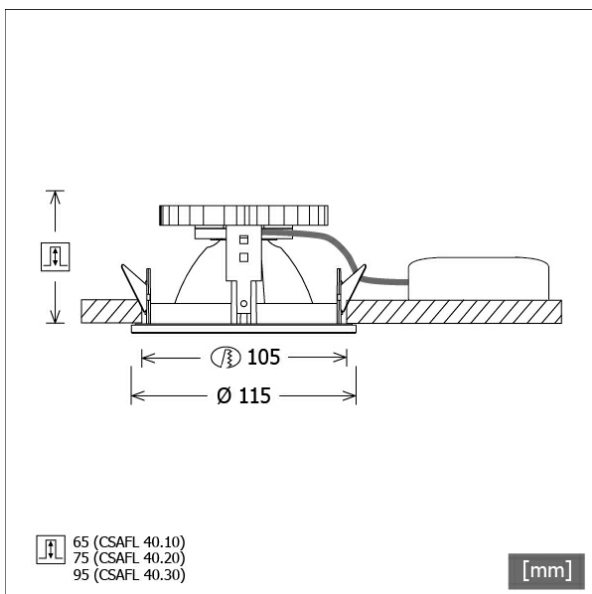

CSAFL 43.3040.25/DALI

Farbe	Artikelnummer	EAN
schwarz	642824	4043544490339
silber	642825	4043544490346
weiß	642826	4043544490353

Beschreibung

- Einbau-Downlight mit Hochglanz-Frontdesign und großem Anwendungsbereich
- hohe Wartungsfreundlichkeit
- keine UV- und Wärmestrahlung
- Wärmemanagement mit Passivkühlung (Kühlkörper aus Aluminium)
- Spiegelreflektor aus Aluminium mit präziser symmetrischer Abstrahlcharakteristik für optimale Lichtausbeute und Entblendung
- Front- und Einbauring aus Zinkdruckguss
- werkzeugloser Deckeneinbau mit Blattfedern (einstellbare Deckenstärke)
- Leuchte und Betriebsgerät über Kabel (Länge: 500 mm) fest verbunden, Betriebsgerät fertig für Netzanschluss
- Betriebsgerät (LED-Konverter DALI, dimmbar) inklusive (Platzierung extern)

Standardoptionen

Sonderoptionen

Lichttechnik / Normen

Leuchtmittel	LED Spot / CRI 80 / 4000 K
EPREL Lichtquellen	851282
Lebensdauer	L90 B50 50.000 h L80 B50 100.000 h L80 B20 50.000 h
Systemleistung	36.0 W
Leuchten-Lichtstrom	3810 lm
Systemeffizienz	105.83 lm/W
Moduleffizienz	162.17 lm/W
UGR Klasse	≤22
Abstrahlbereich	Medium Flood
Abstrahlwinkel	23°
Versorgungsspannung	220 - 240 V / 50 - 60 Hz
Schutzklasse	II
Schutzart	IP20

Abmessungen / Gewichte

Außendurchmesser	115 mm
Höhe	100 mm
Ausschnittsmaß (∅)	105 mm
Deckenstärke	3.0 - 25.0 mm
Einbautiefe	95 mm
Nettogewicht	0.84 kg
Bruttogewicht	0.92 kg

CSAFL 43.3040.25/DALI

CSA 40 Flat (1xLED 36W 840/4000K 3810lm 25 °)

Offset [m]	Cone width [m]	Illuminance [lx]
3.0	1.21	1691.8
6.0	2.41	423.0
9.0	3.62	188.0
12.0	4.83	105.7
15.0	6.03	67.7

η	LED
Efficiency	106 lm/W
Direct/Indirect	↓ 100% / ↑ 0%
System Power	36 W
UGR	X=4H, Y=8H
Reflection factors	70/50/20
UGR C0/C180	20.5
UGR C90/C270	20.5
CIE Flux Codes	99 99 100 100 100
Ra/CRI	> 80