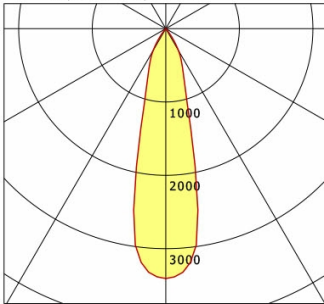

Standardoptionen

Sonderoptionen

Farbe	Artikelnummer	EAN
silber	660442	4043544692610
schwarz	660443	4043544692627
weiß	660444	4043544692634

Lichttechnik / Normen

Leuchtmittel	LED Spot / CRI 90 / 2700 K
EPREL Lichtquellen	857619
Lebensdauer	L90 B50 50.000 h L80 B50 100.000 h L80 B20 50.000 h
Systemleistung	29.2 W
Leuchten-Lichtstrom	3090 lm
Systemeffizienz	105.82 lm/W
Moduleffizienz	132.86 lm/W
UGR Klasse	≤19
Abstrahlbereich	Medium Flood
Abstrahlwinkel	26°
Versorgungsspannung	220 - 240 V / 50 - 60 Hz
Schutzklasse	I
Schutzart	IP20

Abmessungen / Gewichte

Länge	178 mm
Breite	96 mm
Höhe	185 mm
Durchmesser Lichtkopf	96 mm
Nettogewicht	1.25 kg
Bruttogewicht	1.34 kg

SCOUT 203.927.25.2/DALI-EU

Scout Next (1xLED 29W 927/2700K 3090lm 25°)

C0/C180 cd / 1000 lm

	C0	C90	C180	C270
0°	3407	3407	3407	3407
15°	1207	1207	1207	1207
30°	345	345	345	345
45°	4	4	4	4
60°	2	2	2	2
75°	1	1	1	1
90°	0	0	0	0
cd / 1000 lm				

Offset [m] Cone width [m] Illuminance [lx]

Offset [m]	Cone width [m]	Illuminance [lx]
3.0	1.37	1169.9
6.0	2.74	292.5
9.0	4.11	130.0
12.0	5.48	73.1
15.0	6.85	46.8