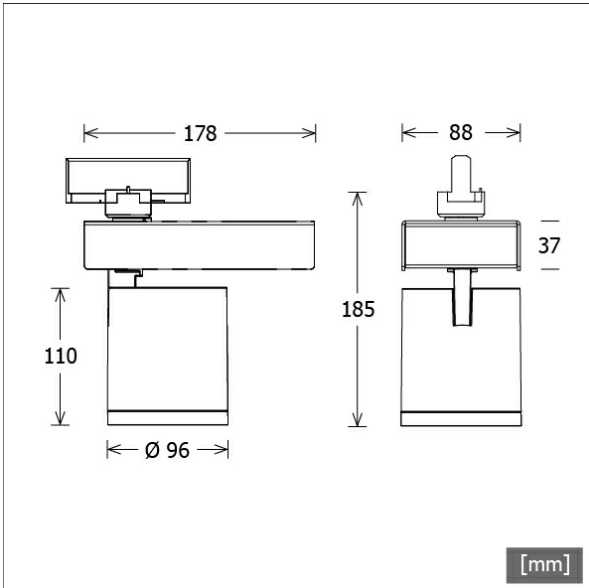

SCOUT 203.927.25.2/DALI-EU

Beschreibung

- flexibler Stromschienenstrahler in getrennter Bauform mit zylinderförmigem Lichtkopf
- Lichtkopf 355° drehbar und 90° schwenkbar über integrierten Gelenkarm
- hohe Wartungsfreundlichkeit
- keine UV- und Wärmestrahlung
- Lichtkopf aus Aluminiumdruckguss
- innovatives Wärmemanagement mit formintegrierter Passivkühlung
- High-Performance Spiegelreflektor aus Aluminium mit präziser symmetrischer Abstrahlcharakteristik für optimale Lichtausbeute und Entblendung
- Gehäuse für Betriebsgerät aus Aluminium
- reflektionsfreies EnergyVision Schutzglas klar
- 3-Phasen-Stromschienenadapter DALI (Eutrac)
- Betriebsgerät (LED-Konverter DALI, dimmbar) integriert

Standardoptionen

Sonderoptionen

Farbe	Artikelnummer	EAN
silber	660442	4043544692610
schwarz	660443	4043544692627
weiß	660444	4043544692634

Lichttechnik / Normen

Leuchtmittel	LED Spot / CRI 90 / 2700 K
EPREL Lichtquellen	857619
Lebensdauer	L90 B50 50.000 h L80 B50 100.000 h L80 B20 50.000 h
Systemleistung	29.2 W
Leuchten-Lichtstrom	3090 lm
Systemeffizienz	105.82 lm/W
Moduleffizienz	132.86 lm/W
UGR Klasse	≤19
Abstrahlbereich	Medium Flood
Abstrahlwinkel	26°
Versorgungsspannung	220 - 240 V / 50 - 60 Hz
Schutzklasse	I
Schutzart	IP20

Abmessungen / Gewichte

Länge	178 mm
Breite	96 mm
Höhe	185 mm
Durchmesser Lichtkopf	96 mm
Nettogewicht	1.25 kg
Bruttogewicht	1.34 kg

SCOUT 203.927.25.2/DALI-EU

Scout Next (1xLED 29W 927/2700K 3090lm 25°)

C0/C180 cd / 1000 lm

	C0	C90	C180	C270
0°	3407	3407	3407	3407
15°	1207	1207	1207	1207
30°	345	345	345	345
45°	4	4	4	4
60°	2	2	2	2
75°	1	1	1	1
90°	0	0	0	0
cd / 1000 lm				

Offset [m] Cone width [m] Illuminance [lx]

Offset [m]	Cone width [m]	Illuminance [lx]
3.0	1.37	1169.9
6.0	2.74	292.5
9.0	4.11	130.0
12.0	5.48	73.1
15.0	6.85	46.8