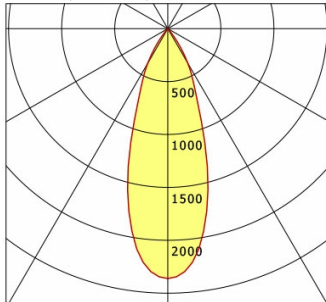

Standardoptionen

Sonderoptionen

Lichttechnik / Normen

Leuchtmittel	LED Spot / CRI 90 / 3000 K
EPREL Lichtquellen	860292
Lebensdauer	L90 B50 50.000 h
	L80 B50 100.000 h
	L80 B20 50.000 h
Systemleistung	37,5 W
Leuchten-Lichtstrom	4160 lm
Systemeffizienz	110,93 lm/W
Moduleffizienz	138,73 lm/W
UGR Klasse	≤19
Abstrahlbereich	Flood
Abstrahlwinkel	36°
Versorgungsspannung	220 - 240 V / 50 - 60 Hz
Schutzklasse	I
Schutzart	IP20

Abmessungen / Gewichte

Länge	178 mm
Breite	96 mm
Höhe	185 mm
Durchmesser Lichtkopf	96 mm
Nettogewicht	1,29 kg
Bruttogewicht	1,36 kg

SCOUT 204.930.35.2/DALI-EU

Scout Next (1xLED 38W 930/3000K 4160lm 35°)

C0/C180 cd / 1000 lm

	C0	C90	C180	C270
0°	2361	2361	2361	2361
15°	1461	1461	1461	1461
30°	379	379	379	379
45°	12	12	12	12
60°	1	1	1	1
75°	0	0	0	0
90°	0	0	0	0
cd / 1000 lm				

Offset [m] Cone width [m] Illuminance [lx]

Offset [m]	Cone width [m]	Illuminance [lx]
3.0	1.89	1091.5
6.0	3.79	272.9
9.0	5.68	121.3
12.0	7.57	68.2
15.0	9.46	43.7