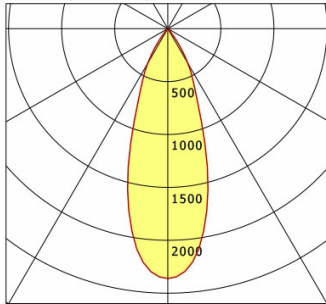

SCOUT 204.930.35.2/DALI-EU

Scout Next (1xLED 38W 930/3000K 4160lm 35°)

C0/C180 cd / 1000 lm

	C0	C90	C180	C270
0°	2361	2361	2361	2361
15°	1461	1461	1461	1461
30°	379	379	379	379
45°	12	12	12	12
60°	1	1	1	1
75°	0	0	0	0
90°	0	0	0	0
cd / 1000 lm				

Offset [m] Cone width [m] Illuminance [lx]

Offset [m]	Cone width [m]	Illuminance [lx]
3.0	1.89	1091.5
6.0	3.79	272.9
9.0	5.68	121.3
12.0	7.57	68.2
15.0	9.46	43.7

η	LED
Efficiency	110 lm/W
Direct/Indirect	↓ 100% / ↑ 0%
System Power	38 W
UGR	X=4H, Y=8H
Reflection factors	70/50/20
UGR C0/C180	19.1
UGR C90/C270	19.1
CIE Flux Codes	99 100 100 100 100
Ra/CRI	>90

LTS

Zubehör