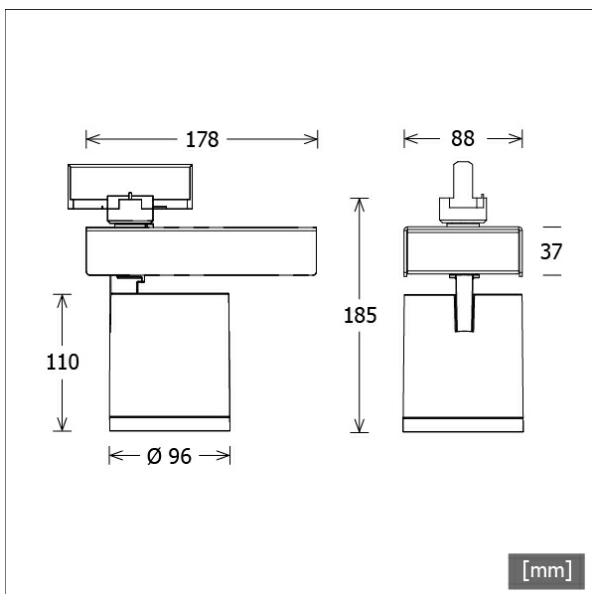

# SCOUT 204.930.35.2/DALI-EU

Farbe	Artikelnummer	EAN
silber	660538	4043544693648
schwarz	660539	4043544693655
weiß	660540	4043544693662

## Beschreibung

- flexibler Stromschienenstrahler in getrennter Bauform mit zylinderförmigem Lichtkopf
- Lichtkopf 355° drehbar und 90° schwenkbar über integrierten Gelenkarm
- hohe Wartungsfreundlichkeit
- keine UV- und Wärmestrahlung
- Lichtkopf aus Aluminiumdruckguss
- innovatives Wärmemanagement mit formintegrierter Passivkühlung
- High-Performance Spiegelreflektor aus Aluminium mit präziser symmetrischer Abstrahlcharakteristik für optimale Lichtausbeute und Entblendung
- Gehäuse für Betriebsgerät aus Aluminium
- reflektionsfreies EnergyVision Schutzglas klar
- 3-Phasen-Stromschienenadapter DALI (Eutrac)
- Betriebsgerät (LED-Konverter DALI, dimmbar) integriert

## Abmessungen / Gewichte

Länge	178 mm
Breite	96 mm
Höhe	185 mm
Durchmesser Lichtkopf	96 mm
Nettogewicht	1,29 kg
Bruttogewicht	1,36 kg

Offset [m] Cone width [m] Illuminance [lx]

Offset [m]	Cone width [m]	Illuminance [lx]
3.0	1.89	1091.5
6.0	3.79	272.9
9.0	5.68	121.3
12.0	7.57	68.2
15.0	9.46	43.7

<b>η</b>	LED
Efficiency	110 lm/W
Direct/Indirect	↓ 100% / ↑ 0%
System Power	38 W
<b>UGR</b>	X=4H, Y=8H
Reflection factors	70/50/20
UGR C0/C180	19.1
UGR C90/C270	19.1
CIE Flux Codes	99 100 100 100 100
Ra/CRI	>90