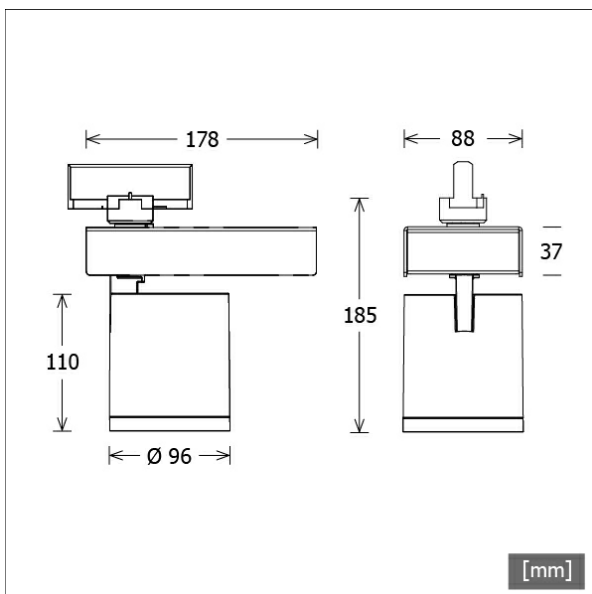

SCOUT 204.930.35.2/DALI-EU

Farbe	Artikelnummer	EAN
silber	660538	4043544693648
schwarz	660539	4043544693655
weiß	660540	4043544693662

Beschreibung

- flexibler Stromschienenstrahler in getrennter Bauform mit zylinderförmigem Lichtkopf
- Lichtkopf 355° drehbar und 90° schwenkbar über integrierten Gelenkarm
- hohe Wartungsfreundlichkeit
- keine UV- und Wärmestrahlung
- Lichtkopf aus Aluminiumdruckguss
- innovatives Wärmemanagement mit formintegrierter Passivkühlung
- High-Performance Spiegelreflektor aus Aluminium mit präziser symmetrischer Abstrahlcharakteristik für optimale Lichtausbeute und Entblendung
- Gehäuse für Betriebsgerät aus Aluminium
- reflektionsfreies EnergyVision Schutzglas klar
- 3-Phasen-Stromschienenadapter DALI (Eutrac)
- Betriebsgerät (LED-Konverter DALI, dimmbar) integriert

Standardoptionen

Sonderoptionen

Lichttechnik / Normen

Leuchtmittel	LED Spot / CRI 90 / 3000 K
EPREL Lichtquellen	860292
Lebensdauer	L90 B50 50.000 h
	L80 B50 100.000 h
	L80 B20 50.000 h
Systemleistung	37,5 W
Leuchten-Lichtstrom	4160 lm
Systemeffizienz	110,93 lm/W
Moduleffizienz	138,73 lm/W
UGR Klasse	≤19
Abstrahlbereich	Flood
Abstrahlwinkel	36°
Versorgungsspannung	220 - 240 V / 50 - 60 Hz
Schutzklasse	I
Schutzart	IP20

Abmessungen / Gewichte

Länge	178 mm
Breite	96 mm
Höhe	185 mm
Durchmesser Lichtkopf	96 mm
Nettogewicht	1,29 kg
Bruttogewicht	1,36 kg

SCOUT 204.930.35.2/DALI-EU

Scout Next (1xLED 38W 930/3000K 4160lm 35°)

C0/C180 cd / 1000 lm

	C0	C90	C180	C270
0°	2361	2361	2361	2361
15°	1461	1461	1461	1461
30°	379	379	379	379
45°	12	12	12	12
60°	1	1	1	1
75°	0	0	0	0
90°	0	0	0	0
cd / 1000 lm				

Offset [m] Cone width [m] Illuminance [lx]

Offset [m]	Cone width [m]	Illuminance [lx]
3.0	1.89	1091.5
6.0	3.79	272.9
9.0	5.68	121.3
12.0	7.57	68.2
15.0	9.46	43.7