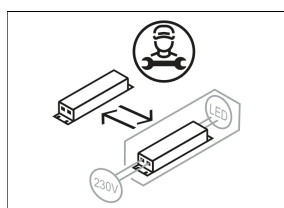

Sonderoptionen

Lichttechnik / Normen

Leuchtmittel	LED Spot / CRI 90 / 3000 K
EPREL Lichtquellen	860292
Lebensdauer	L90 B50 50.000 h L80 B50 100.000 h L80 B20 50.000 h
Systemleistung	45.8 W
Leuchten-Lichtstrom	5130 lm
Systemeffizienz	112.00 lm/W
Moduleffizienz	138.73 lm/W
UGR Klasse	≤19
Abstrahlbereich	Medium Flood
Abstrahlwinkel	26°
Versorgungsspannung	220 - 240 V / 50 - 60 Hz
Schutzklasse	I
Schutzart	IP20

Abmessungen / Gewichte

Länge	178 mm
Breite	96 mm
Höhe	185 mm
Durchmesser Lichtkopf	96 mm
Nettogewicht	1.29 kg
Bruttogewicht	1.36 kg