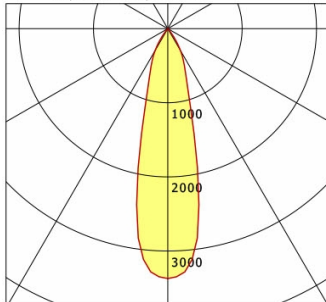

SCOUT 205.930.25.2/DALI-EU

Scout Next (1xLED 46W 930/3000K 5130lm 25°)

C0/C180 cd / 1000 lm

	C0	C90	C180	C270
0°	3372	3372	3372	3372
15°	1272	1272	1272	1272
30°	342	342	342	342
45°	4	4	4	4
60°	2	2	2	2
75°	0	0	0	0
90°	0	0	0	0
cd / 1000 lm				

Offset [m] Cone width [m] Illuminance [lx]

Offset [m]	Cone width [m]	Illuminance [lx]
3.0	1.39	1921.8
6.0	2.78	480.4
9.0	4.17	213.5
12.0	5.57	120.1
15.0	6.96	76.9

η	LED
Efficiency	112 lm/W
Direct/Indirect	↓ 100% / ↑ 0%
System Power	46 W
UGR	X=4H, Y=8H
Reflection factors	70/50/20
UGR C0/C180	19.2
UGR C90/C270	19.2
CIE Flux Codes	99 100 100 100 100
Ra/CRI	>90

LTS

Zubehör