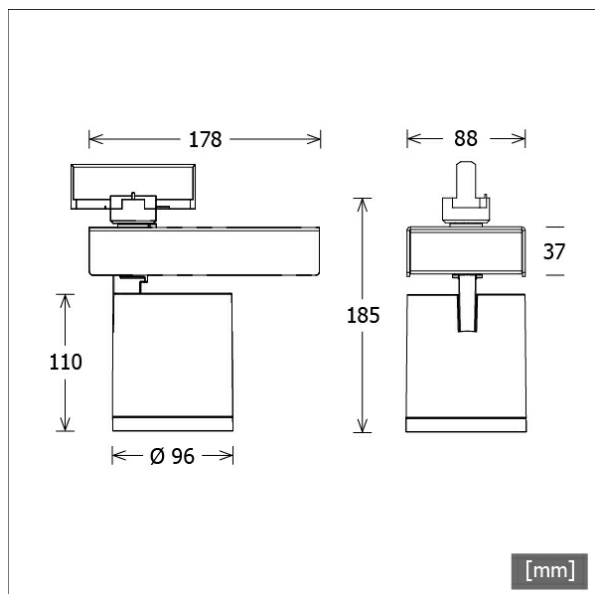

Lichttechnik / Normen

Leuchtmittel	LED Spot / CRI 90 / 3000 K
EPREL Lichtquellen	860292
Lebensdauer	L90 B50 50.000 h L80 B50 100.000 h L80 B20 50.000 h
Systemleistung	45.8 W
Leuchten-Lichtstrom	5130 lm
Systemeffizienz	112.00 lm/W
Moduleffizienz	138.73 lm/W
UGR Klasse	≤19
Abstrahlbereich	Medium Flood
Abstrahlwinkel	26°
Versorgungsspannung	220 - 240 V / 50 - 60 Hz
Schutzklasse	I
Schutzart	IP20

Abmessungen / Gewichte

Länge	178 mm
Breite	96 mm
Höhe	185 mm
Durchmesser Lichtkopf	96 mm
Nettogewicht	1.29 kg
Bruttogewicht	1.36 kg